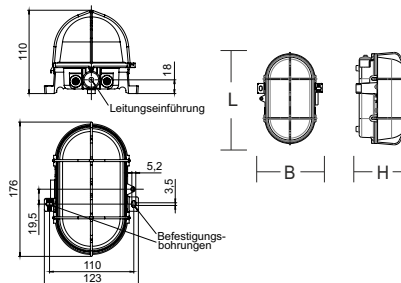

INSTRUCTION

Kunststoff-Ovaleuchte LED Wand-/Deckenanbau

IP 44
LED
230-240 V / 50-60 Hz
3 x 1,5 mm²
1,5 mm² - 2,5 mm²