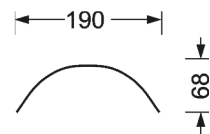

Datenblatt

REGIOLUX

Kategorie (ETIM):	Spiegelreflektor
Typ:	Freitragende Lichtlenker-SDFT
Bestellnummer:	18734580100
Prüfzeichen:	Indoor, CE
Gehäusefarbe:	aluminium hochglanz
Gewicht (netto) (kg):	0.56
Abmessungen LxBxH/DxH (mm):	1550 x 190 x 68
Montageart:	Tragschienensystem-Montage
EAN-Nummer:	4020863101542
Stat. Waren-Nr.:	94059900

SDFT T8 1500 • aeh • 18734580100

Lichttechnik
Freitragender Spiegel-Reflektor-direkt tiefstrahlend
SDFT 1500

Schnellmontagesystem Spiegelreflektor; Spiegel Reinstaluminium hochglanzeloxiert, freitragend, optisch durchlaufendes Lichtband ohne Verbinder. Gehäusefarbe aluminium hochglanz; Lichtverteilung direkt, tiefstrahlend. Lichttechnik für einlampige Bestückung T5 IP54 sowie einlampige Bestückung T8 IP20 und IP54 geeignet.

Abmessungen LxBxH/DxH (mm): 1550 x 190 x 68
Prüfzeichen: Indoor, CE

Regiolux GmbH
Typ: SDFT T8 1500 aeh
Artikelnummer: 18734580100
Produkt-Deeplink: <http://www.regiolux.de/de/article/18734580100>