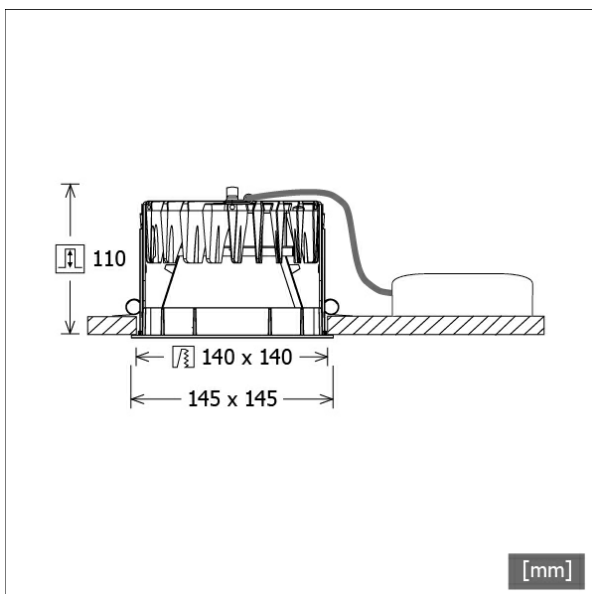

Beschreibung

- Einbau-Downlight mit optischen Designvarianten für Allgemeinbeleuchtung
- hohe Wartungsfreundlichkeit
- keine UV- und Wärmestrahlung
- innovatives Wärmemanagement mit Passivkühlung (Kühlkörper aus Aluminiumdruckguss)
- entspiegelter Mattreflektor aus Aluminium für maximale Lichtausbeute und optimale Entblendung
- Front-/Einbaurahmen aus Zinkdruckguss mit Lichteffektrahmen klar (weitere Dekor-/Lichteffektrahmen und Dekogläser sind als Option erhältlich)
- werkzeugloser Deckeneinbau mit Schnellspannautomatik (automatische Anpassung der Deckenstärke)
- Anschluss an Betriebsgerät über vormontiertes Leuchtenkabel
- Betriebsgerät (LED-Konverter DALI, dimmbar) inklusive (Platzierung extern)

Standardoptionen

Sonderoptionen

Lichttechnik / Normen

Leuchtmittel	LED Modul / CRI 80 / 4000 K
EPREL Lichtquellen	891010
Lebensdauer	L90 B50 50.000 h L80 B50 100.000 h L80 B20 50.000 h
Systemleistung	11.0 W
Leuchten-Lichtstrom	max. 1060 lm
Systemeffizienz	96.36 lm/W
Moduleffizienz	173.48 lm/W
UGR Klasse	≤22
Versorgungsspannung	220 - 240 V / 50 - 60 Hz
Schutzklasse	III
Schutzart	IP20

Abmessungen / Gewichte

Länge	145 mm
Breite	145 mm
Höhe	112 mm
Ausschnittsmaß (LxB))	140 x 140 mm
Deckenstärke	5.0 - 50.0 mm
Einbautiefe	110 mm
Nettogewicht	1.01 kg
Bruttogewicht	1.07 kg