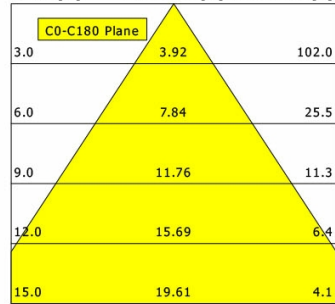

Abmessungen / Gewichte

Länge	145 mm
Breite	145 mm
Höhe	112 mm
Ausschnittsmaß (LxB))	140 x 140 mm
Deckenstärke	5.0 - 50.0 mm
Einbautiefe	110 mm
Nettogewicht	1.01 kg
Bruttogewicht	1.07 kg

FLIQ 300.1040.01/DALI

Flixx 300 Square (FLIQZ 300.05, 1xLED 11W 840/4000K 1060lm)

— C0/C180 cd / 1000 lm

	C0	C90	C180	C270
0°	866	866	866	866
15°	805	805	805	805
30°	521	521	521	521
45°	145	145	145	145
60°	13	13	13	13
75°	6	6	6	6
90°	0	0	0	0
cd / 1000 lm				

Offset [m] Cone width [m] Illuminance [lx]

η	LED
Efficiency	96 lm/W
Direct/Indirect	↓ 100% / ↑ 0%
System Power	11 W
UGR	X=4H, Y=8H
Reflection factors	70/50/20
UGR C0/C180	18.0
UGR C90/C270	18.0
CIE Flux Codes	86 98 99 100 100
Ra/CRI	>80