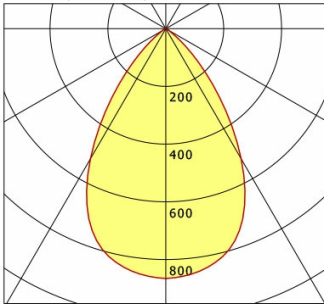

Abmessungen / Gewichte

Länge	145 mm
Breite	145 mm
Höhe	112 mm
Ausschnittsmaß (LxB))	140 x 140 mm
Deckenstärke	5.0 - 50.0 mm
Einbautiefe	110 mm
Nettogewicht	1.01 kg
Bruttogewicht	1.07 kg

FLIQ 300.1040.01/DALI

Flixx 300 Square (FLIQZ 300.05, 1xLED 11W 840/4000K 1060lm)

— C0/C180 cd / 1000 lm

	C0	C90	C180	C270
0°	866	866	866	866
15°	805	805	805	805
30°	521	521	521	521
45°	145	145	145	145
60°	13	13	13	13
75°	6	6	6	6
90°	0	0	0	0
cd / 1000 lm				