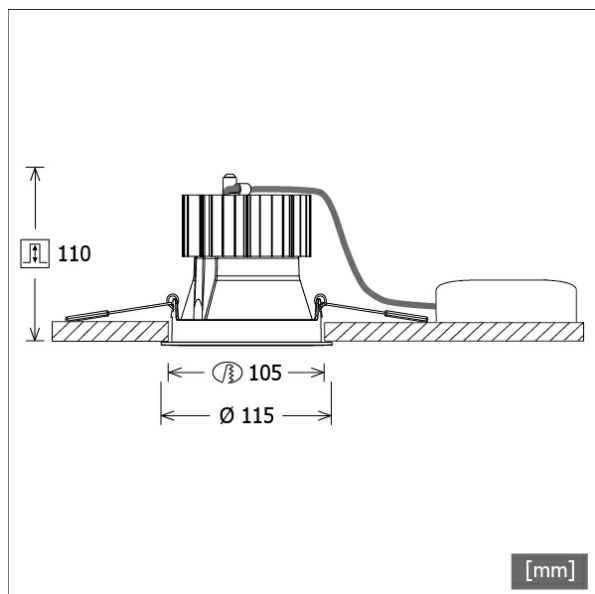

FLIR 200.2030.50

Farbe	Artikelnummer	EAN
schwarz	636616	4043544391988
silber	636617	4043544391995
weiß	636618	4043544392008

Beschreibung

- Einbaustrahler mit optischen Designvarianten und breitem Anwendungsspektrum
- Lichtkopf 20° schwenkbar
- hohe Wartungsfreundlichkeit
- keine UV- und Wärmestrahlung
- Wärmemanagement mit Passivkühlung (Kühlkörper aus Aluminium)
- High-Performance Spiegelreflektor aus Aluminium mit präziser symmetrischer Abstrahlcharakteristik für maximale Lichtausbeute und optimale Entblendung
- Front-/Einbauring aus Zinkdruckguss mit Lichteffektring klar (weitere Dekor-/Lichteffektringe und Dekogläser sind als Option erhältlich)
- werkzeugloser Deckeneinbau mit Schnellspannfedern (automatische Anpassung der Deckenstärke)
- Anschluss an Betriebsgerät über Leuchtenkabel mit Mini-Clamp Steckverbindung
- Betriebsgerät (LED-Konverter) inklusive (Platzierung extern)

Standardoptionen

Sonderoptionen

Lichttechnik / Normen

Leuchtmittel	LED Spot / CRI 80 / 3000 K
EPREL Lichtquellen	848117
Lebensdauer	L90 B50 50.000 h L80 B50 100.000 h L80 B20 50.000 h
Systemleistung	27,0 W
Leuchten-Lichtstrom	max. 2880 lm
Systemeffizienz	106,66 lm/W
Moduleffizienz	156,64 lm/W
UGR Klasse	≤28
Abstrahlwinkel	50°
Versorgungsspannung	220 - 240 V / 50 - 60 Hz
Schutzklasse	III
Schutzart	IP20

Abmessungen / Gewichte

Außendurchmesser	115 mm
Höhe	112 mm
Ausschnittsmaß (Ø)	105 mm
Deckenstärke	1,0 - 25,0 mm
Einbautiefe	110 mm
Nettogewicht	0,87 kg
Bruttogewicht	0,95 kg

FLIR 200.2030.50

Flixx 200 Round (FLIRZ 200.05, 1xLED 27W 830/3000K 2880lm 50 °)