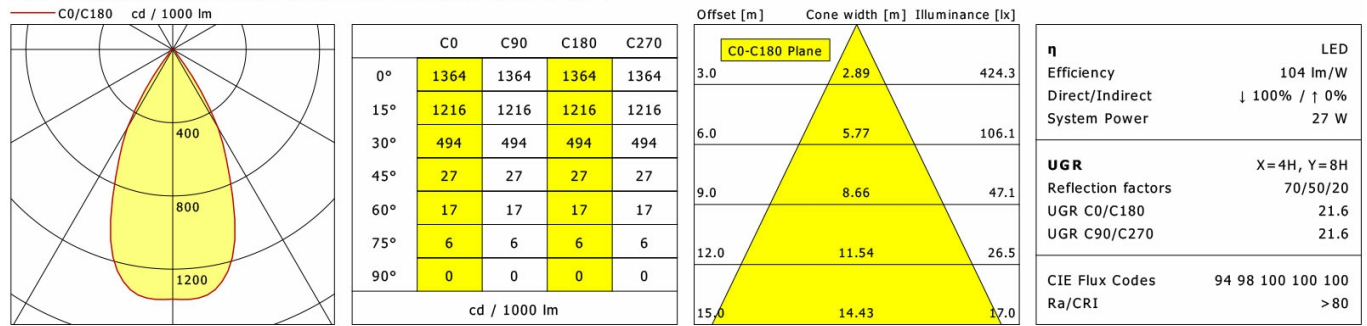

LTS

Flixx 200 Round (FLIRZ 200.25, 1xLED 27W 830/3000K 2800lm 50 °)