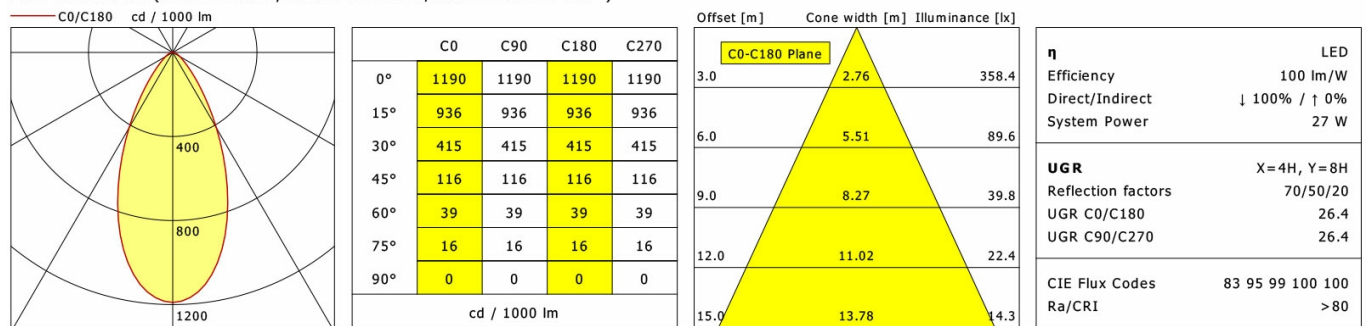

LTS

Flixx 200 Round (FLIRZ 200.24, 1xLED 27W 830/3000K 2710lm 50 °)