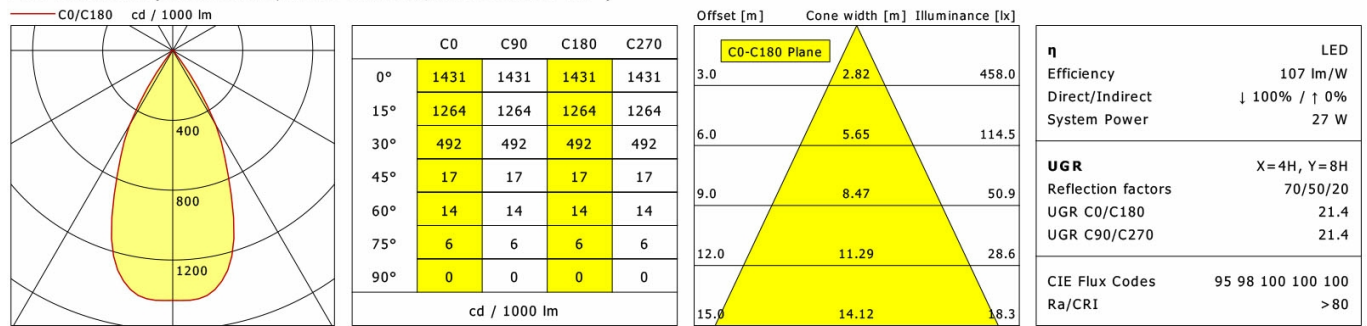

FLIR 200.2030.50

Farbe	Artikelnummer	EAN
schwarz	636616	4043544391988
silber	636617	4043544391995
weiß	636618	4043544392008

Beschreibung

- Einbaustrahler mit optischen Designvarianten und breitem Anwendungsspektrum
- Lichtkopf 20° schwenkbar
- hohe Wartungsfreundlichkeit
- keine UV- und Wärmestrahlung
- Wärmemanagement mit Passivkühlung (Kühlkörper aus Aluminium)
- High-Performance Spiegelreflektor aus Aluminium mit präziser symmetrischer Abstrahlcharakteristik für maximale Lichtausbeute und optimale Entblendung
- Front-/Einbauring aus Zinkdruckguss mit Lichteffektring klar (weitere Dekor-/Lichteffektringe und Dekogläser sind als Option erhältlich)
- werkzeugloser Deckeneinbau mit Schnellspannfedern (automatische Anpassung der Deckenstärke)
- Anschluss an Betriebsgerät über Leuchtenkabel mit Mini-Clamp Steckverbindung
- Betriebsgerät (LED-Konverter) inklusive (Platzierung extern)

Standardoptionen

Sonderoptionen

Lichttechnik / Normen

Leuchtmittel	LED Spot / CRI 80 / 3000 K
EPREL Lichtquellen	848117
Lebensdauer	L90 B50 50.000 h L80 B50 100.000 h L80 B20 50.000 h
Systemleistung	27,0 W
Leuchten-Lichtstrom	max. 2880 lm
Systemeffizienz	106,66 lm/W
Moduleffizienz	156,64 lm/W
UGR Klasse	≤28
Abstrahlwinkel	50°
Versorgungsspannung	220 - 240 V / 50 - 60 Hz
Schutzklasse	III
Schutzart	IP20

Abmessungen / Gewichte

Außendurchmesser	115 mm
Höhe	112 mm
Ausschnittsmaß (Ø)	105 mm
Deckenstärke	1,0 - 25,0 mm
Einbautiefe	110 mm
Nettogewicht	0,87 kg
Bruttogewicht	0,95 kg

FLIR 200.2030.50

Flixx 200 Round (FLIRZ 200.05, 1xLED 27W 830/3000K 2880lm 50 °)