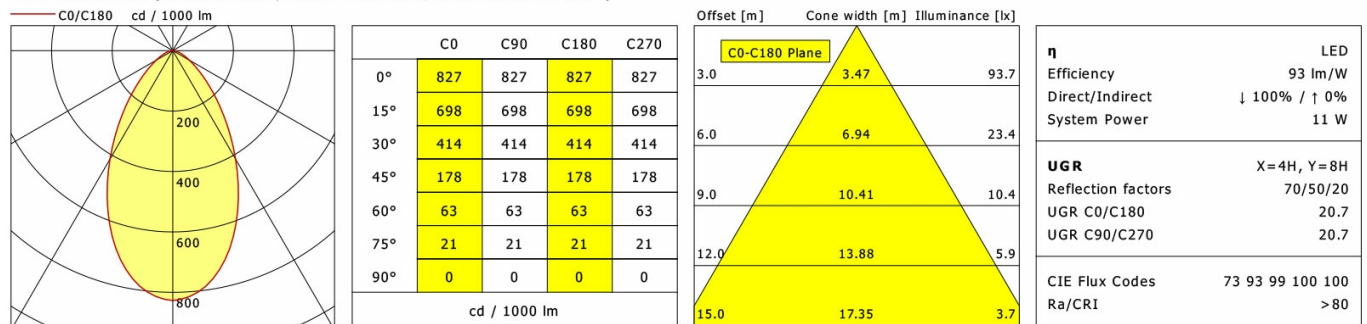

LTS

Flixx 300 Round (FLIRZ 300.24, 1xLED 11W 830/3000K 1020lm 75 °)