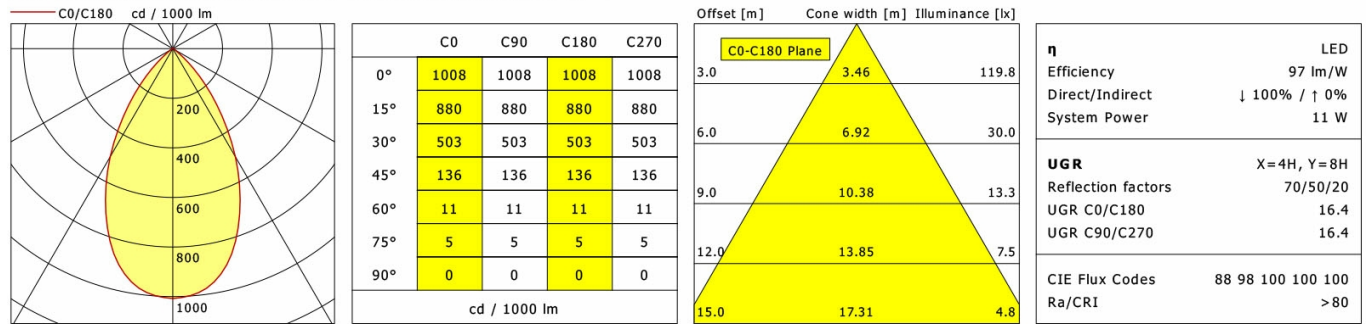

Standardoptionen

Sonderoptionen

Lichttechnik / Normen

Leuchtmittel	LED Modul / CRI 80 / 3000 K
EPREL Lichtquellen	891015
Lebensdauer	L90 B50 50.000 h L80 B50 100.000 h L80 B20 50.000 h
Systemleistung	11.0 W
Leuchten-Lichtstrom	max. 1070 lm
Systemeffizienz	97.27 lm/W
Moduleffizienz	116.61 lm/W
UGR Klasse	≤22
Abstrahlwinkel	75°
Versorgungsspannung	220 - 240 V / 50 - 60 Hz
Schutzklasse	III
Schutzart	IP20

Abmessungen / Gewichte

Außendurchmesser	188 mm
Höhe	107 mm
Ausschnittsmaß (∅)	175 mm
Deckenstärke	5.0 - 50.0 mm
Einbautiefe	105 mm
Nettogewicht	1.13 kg
Bruttogewicht	1.19 kg

FLIR 300.1030.01/DALI

Flixx 300 Round (FLIRZ 300.05, 1xLED 11W 830/3000K 1070lm 75 °)