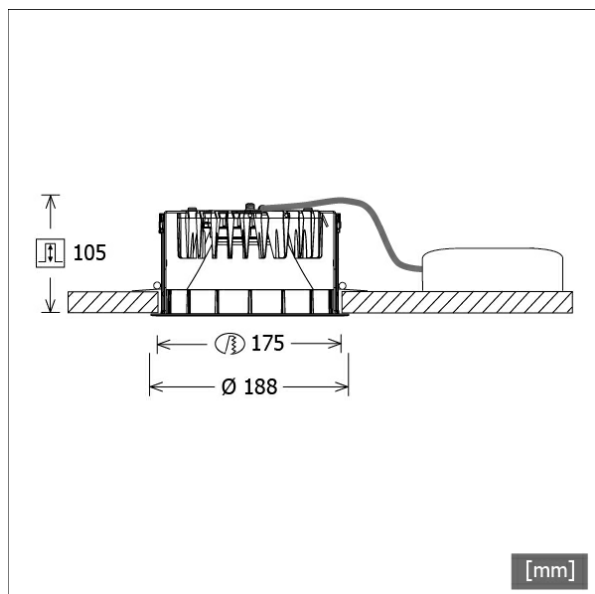

FLIR 300.1030.01/DALI

Farbe	Artikelnummer	EAN
schwarz	636628	4043544392107
silber	636629	4043544392114
weiß	636630	4043544392121

Beschreibung

- Einbau-Downlight mit optischen Designvarianten für Allgemeinbeleuchtung
- hohe Wartungsfreundlichkeit
- keine UV- und Wärmestrahlung
- innovatives Wärmemanagement mit Passivkühlung (Kühlkörper aus Aluminiumdruckguss)
- High-Performance Spiegelreflektor aus Aluminium mit präziser symmetrischer Abstrahlcharakteristik für maximale Lichtausbeute und optimale Entblendung
- Front-/Einbauring aus Zinkdruckguss mit Lichteffektring klar (weitere Dekor-/Lichteffektringe und Dekogläser sind als Option erhältlich)
- werkzeugloser Deckeneinbau mit Schnellspannautomatik (automatische Anpassung der Deckenstärke)
- Anschluss an Betriebsgerät über vormontiertes Leuchtenkabel
- Betriebsgerät (LED-Konverter DALI, dimmbar) inklusive (Platzierung extern)

Abmessungen / Gewichte

Außendurchmesser	188 mm
Höhe	107 mm
Ausschnittsmaß (∅)	175 mm
Deckenstärke	5.0 - 50.0 mm
Einbautiefe	105 mm
Nettogewicht	1.13 kg
Bruttogewicht	1.19 kg

FLIR 300.1030.01/DALI

Flixx 300 Round (FLIRZ 300.05, 1xLED 11W 830/3000K 1070lm 75 °)