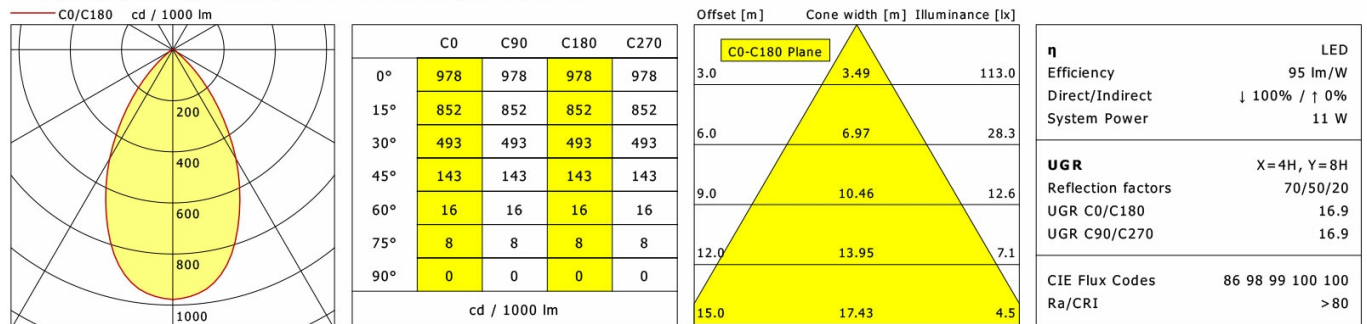

LTS

Flixx 300 Round (FLIRZ 300.25, 1xLED 11W 830/3000K 1040lm 75 °)