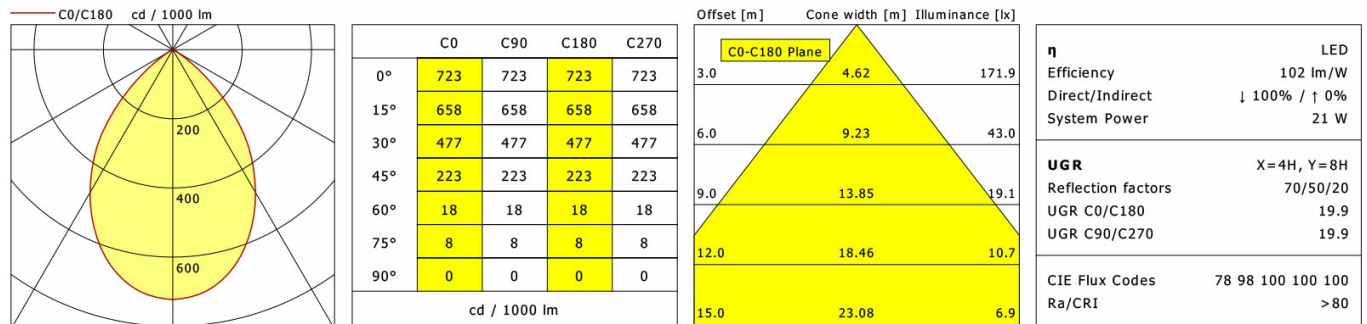

LTS

Flixx 400 Round (FLIRZ 400.25, 1xLED 21W 830/3000K 2140lm 75 °)