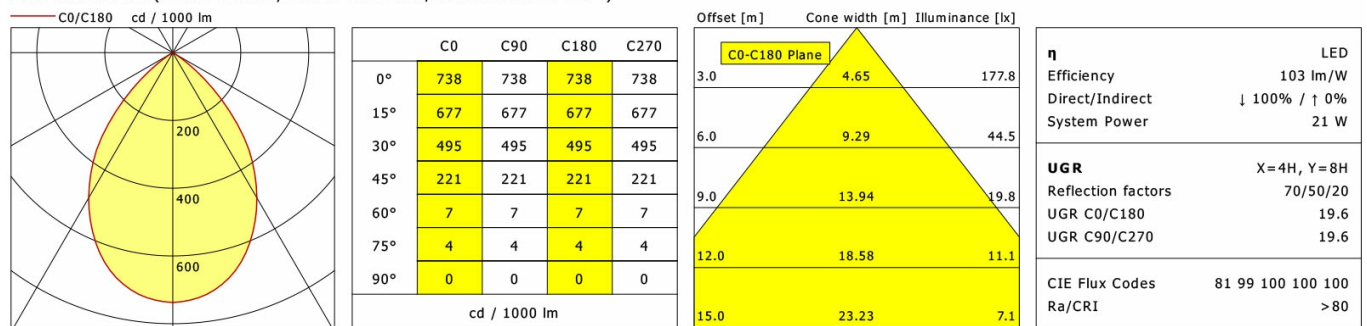

LTS

Flixx 400 Round (FLIRZ 400.05, 1xLED 21W 830/3000K 2170lm 75 °)