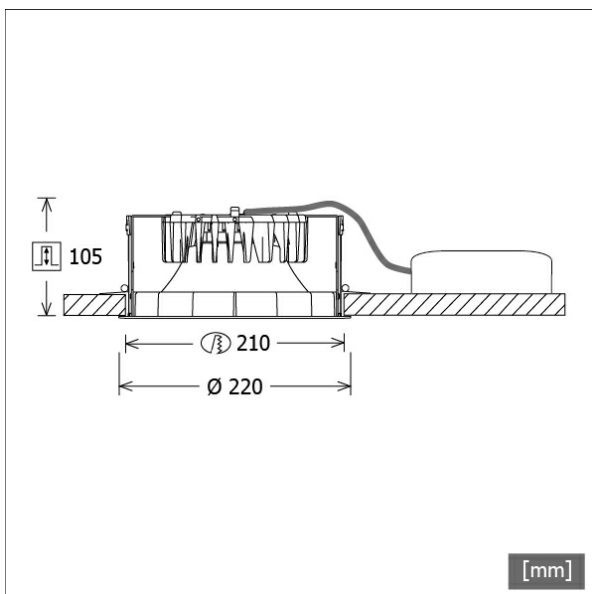

FLIR 400.2030.01/DALI

Farbe	Artikelnummer	EAN
schwarz	636664	4043544392466
silber	636665	4043544392473
weiß	636666	4043544392480

Beschreibung

- Einbau-Downlight mit optischen Designvarianten für Allgemeinbeleuchtung
- hohe Wartungsfreundlichkeit
- keine UV- und Wärmestrahlung
- innovatives Wärmemanagement mit Passivkühlung (Kühlkörper aus Aluminiumdruckguss)
- High-Performance Spiegelreflektor aus Aluminium mit präziser symmetrischer Abstrahlcharakteristik für maximale Lichtausbeute und optimale Entblendung
- Front-/Einbauring aus Zinkdruckguss mit Lichteffektring klar (weitere Dekor-/Lichteffektringe und Dekogläser sind als Option erhältlich)
- werkzeugloser Deckeneinbau mit Schnellspannautomatik (automatische Anpassung der Deckenstärke)
- Anschluss an Betriebsgerät über vormontiertes Leuchtenkabel
- Betriebsgerät (LED-Konverter DALI, dimmbar) inklusive (Platzierung extern)

Abmessungen / Gewichte

Außendurchmesser	220 mm
Höhe	107 mm
Ausschnittsmaß (∅)	210 mm
Deckenstärke	5.0 - 50.0 mm
Einbautiefe	105 mm
Nettogewicht	1.26 kg
Bruttogewicht	1.33 kg

FLIR 400.2030.01/DALI

Flixx 400 Round (FLIRZ 400.24, 1xLED 21W 830/3000K 2080lm 75 °)