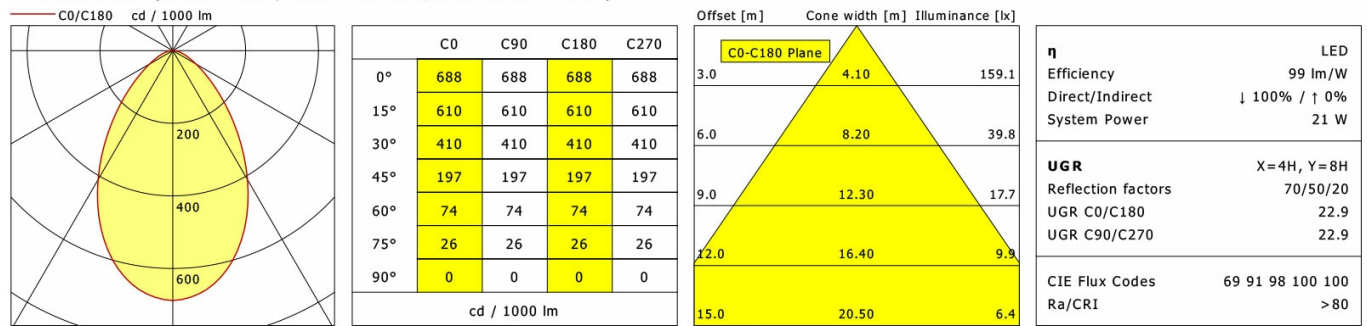

Standardoptionen

Sonderoptionen

Lichttechnik / Normen

Leuchtmittel	LED Modul / CRI 80 / 3000 K
EPREL Lichtquellen	891015
Lebensdauer	L90 B50 50.000 h L80 B50 100.000 h L80 B20 50.000 h
Systemleistung	21.0 W
Leuchten-Lichtstrom	max. 2170 lm
Systemeffizienz	99.04 lm/W
Moduleffizienz	116.61 lm/W
UGR Klasse	≤25
Abstrahlwinkel	75°
Versorgungsspannung	220 - 240 V / 50 - 60 Hz
Schutzklasse	III
Schutzart	IP20

Abmessungen / Gewichte

Außendurchmesser	220 mm
Höhe	107 mm
Ausschnittsmaß (∅)	210 mm
Deckenstärke	5.0 - 50.0 mm
Einbautiefe	105 mm
Nettogewicht	1.26 kg
Bruttogewicht	1.33 kg

FLIR 400.2030.01/DALI

Flixx 400 Round (FLIRZ 400.24, 1xLED 21W 830/3000K 2080lm 75 °)