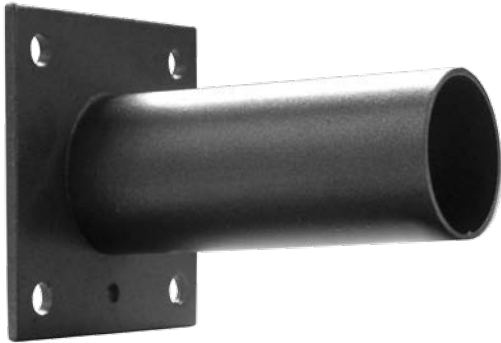

Wandausleger WA 714-2

Länge:	150mm (andere Längen auf Anfrage)
Neigung:	2°
Ausleger:	inkl. Wandschild; aus feuerverzinktem Stahl bzw. aus feuerverzinktem Stahl und pulverbeschichtet RAL oder DB
Farbe:	
Montage:	zum Anschrauben an die Wand; für Ansatzleuchte mit Zopf \varnothing 60mm
Zubehör:	Wandbefestigungsmaterial – separat zu bestellen
Anwendungsbereiche:	Parkanlagen, Anlieger-, Sammel- und Hauptstraßen, Firmengelände, Hotels, Ferienparks

Produktname	kg	Bestellnummer
WA 714-2		
feuerverzinkter Stahl	2,0	9.982.0015.71
feuerverz. Stahl, pulverbeschichtet	2,0	9.982.0015.714