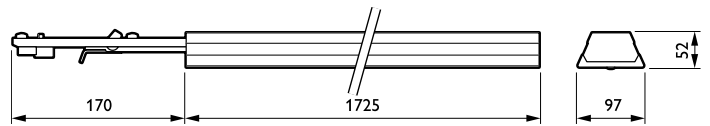

CoreLine trunking LL120X/LL121X