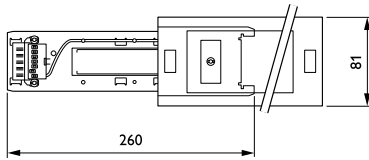

CoreLine LED Lichtbandsystem

Zulassungen und Anwendungseigenschaften

Schutzart (IP)	IP20 [Fernhalten von Fingern]
Schlagfestigkeit (IK)	IK02 [IK02]

Anwendungsparameter

Umgebungstemperaturbereich	-20 bis +35 °C

Produktdaten

Gesamt-Produktcode	871829188144500
Bestell-Produktname	LL121X 7 WH BC

EAN/UPC - Produkt	8718291881445
Bestellcode	88144500
Anzahl pro Verpackung	1
Anzahl pro Umverpackung	1
Material-Nr. (12NC)	910925682907
Nettogewicht (Einzelteil)	1,990 kg

Abmessungsskizzen

CoreLine trunking LL120X/LL121X