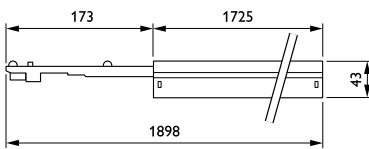

CoreLine LED Lichtbandsystem

Zulassungen und Anwendungseigenschaften

Schutzart (IP)	IP20 [Fernhalten von Fingern]
Schlagfestigkeit (IK)	IK02 [IK02]

Anwendungsparameter

Umgebungstemperaturbereich	-20 bis +35 °C

Produktdaten

Gesamt-Produktcode	871829188144500
Bestell-Produktname	LL121X 7 WH BC

EAN/UPC - Produkt	8718291881445
Bestellcode	88144500
Anzahl pro Verpackung	1
Anzahl pro Umverpackung	1
Material-Nr. (12NC)	910925682907
Nettogewicht (Einzelteil)	1,990 kg

Abmessungsskizzen

CoreLine trunking LL120X/LL121X