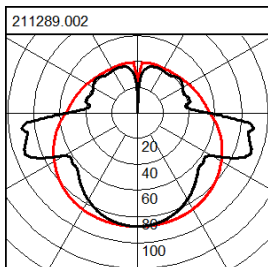

Lampe 1:

Lichtfarbe: 2
 Lampenanzahl: C35
 Lampe: 40 W
 Leistung: E14
 Sockel:
 Lebensdauer:

Maße und Gewichte:

Länge L: 340 mm
 Breite B: 110 mm
 Höhe H: 102 mm
 Deckenstärke:
 Gewicht: 1,74 kg

Lichttechnik:

UGR: 18,3
 Ausstrahl-Winkel: 180°
 Leuchtenbetriebswirkungsgrad: 72,4 %

Ersatzteile

Ersatzgläser

Ersatzteile

05-211289.002 L 340, B 110, H 88