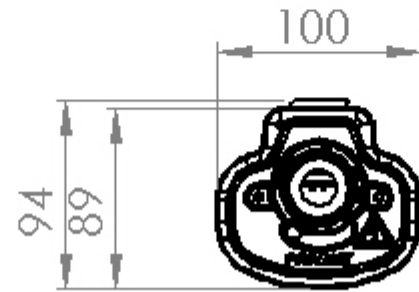

VI GO LED

variable Befestigungslänge