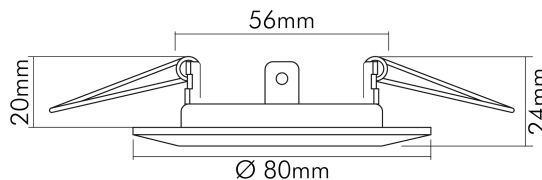

DATENBLATT

C 1830 schwarz-chrom

Einbauleuchte mit Sprengring, feststehend

Artikelnummer	1750350300
GTIN	4044538007366

LICHTTECHNISCHE EIGENSCHAFTEN

Bildschirmarbeitsplatztauglich nach EN 12464-1	nein
Lichtverteiler	ohne
Farbe steuerbar (RGB)	nein
Lichtaustritt	direkt
Leuchtmittel	sonstige
Geeignet für Leuchtmittellanzahl	1

ELEKTRISCHE EIGENSCHAFTEN

Lampenleistung	50 W
Fassung	ohne
Austauschbares Betriebsgerät	ja
Durchgangsverdrahtung möglich	nein
Elektrischer Anschluss mit Stecksystem	nein

SICHERHEITSEIGENSCHAFTEN

CE-Kennzeichnung	ja
RoHS	ja
Schutzart	IP20
Schlagfestigkeit	ohne

nobile Product Data Sheet v1.2.1/19.11.2021 (Text fehlt)

Stand
06.12.2025
23:05:06

Seite 1 von 3