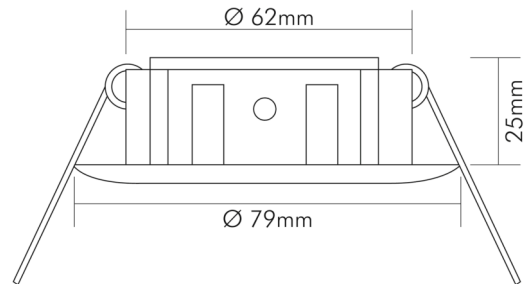

DATENBLATT

N 5030 chrom

Einbauleuchte mit Sprenging, feststehend

Artikelnummer	1850300200
GTIN	4044538004488

LICHTTECHNISCHE EIGENSCHAFTEN

Bildschirmarbeitsplatztauglich nach EN 12464-1	nein
Lichtverteiler	ohne
Farbe steuerbar (RGB)	nein
Farblich abstimmbare Lichtquelle	nein
Lichtaustritt	direkt
Leuchtmittel	sonstige
Geeignet für Leuchtmittellanzahl	1

ELEKTRISCHE EIGENSCHAFTEN

Lampenleistung	50 W
Fassung	ohne
Austauschbares Betriebsgerät	ja
Durchgangsverdrahtung möglich	nein
Elektrischer Anschluss mit Stecksystem	nein

SICHERHEITSEIGENSCHAFTEN

Abdeckung der Leuchte mit Wärmedämmmaterial möglich	nein
CE-Kennzeichnung	ja
RoHS	ja
Schutzart	IP20
Schlagfestigkeit	IK00
Wärmedämmung-Zeichen	ja

Eine Haftung für die von uns gelieferte Ware ist jedoch bei Vorliegen von natürlicher Abnutzung, Verschleiß sowie Verbrauch, insbesondere bei Betriebsmitteln LEDs etc. grundsätzlich ausgeschlossen und zwar auch dann, wenn diese bei Lieferung bereits mit der Ware verbunden sind. Angaben zur durchschnittlichen Lebensdauer und Lichtfarben dienen nur der Orientierung, sind unverbindlich und stellen keine Beschaffensvereinbarung dar. Technische und gestalterische Änderungen im Zuge stetiger Produktentwicklungen vorbehalten. nobile AG – Wächtersbacher Str. 78 - 60386 Frankfurt/M. Germany - www.nobile.de

Stand:
18.11.2022
13:01:00