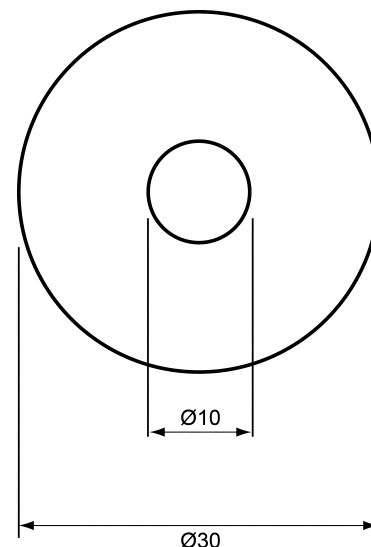

C 411 chrom

Einbauleuchte für Sternenhimmel

Artikelnummer	1755200200
GTIN	4044538007854

LICHTTECHNISCHE EIGENSCHAFTEN

Bildschirmarbeitsplatztauglich nach EN 12464-1	nein
Lichtverteiler	ohne
Farbe steuerbar (RGB)	nein
Lichtverteilung	symmetrisch
Lichtaustritt	direkt
Leuchtmittel	NV-Halogenlampe
Geeignet für Leuchtmittelanzahl	1

ELEKTRISCHE EIGENSCHAFTEN

Art des Betriebsgerätes	elektronischer Trafo
Lampenleistung	10 W
Spannungsart	AC/DC
Fassung	G4
Anschlussart primär	offene Leitungsenden
Austauschbares Betriebsgerät	ja
Dimmbar	ja
Durchgangsverdrahtung möglich	nein
Nennspannung	11,8 V
Elektrischer Anschluss mit Stecksystem	nein

Stand
06.12.2025
23:03:52