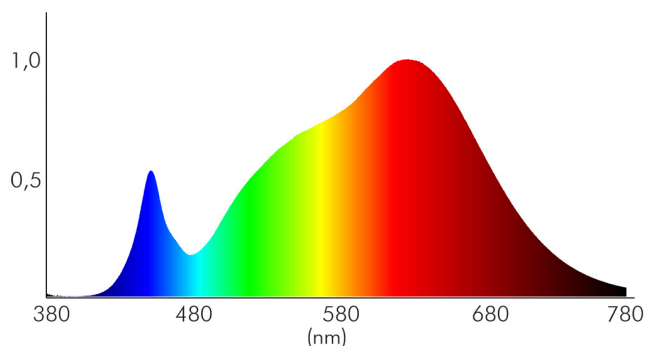

N 5022 COB LED gold Set 3x3,3W warmweiß

LED Möbeleinbauleuchte, COB LED, schwenkbar

L80B10 - Lebensdauer bei 25 °C	50000 h
L70B50 - Lebensdauer bei 25°C	50000 h
Lebensdauerfaktor	0,9
Lichtstromerhalt	0,96
Verwendete Beleuchtungstechnologie	LED
Farbe steuerbar (RGB)	nein
Blendschutzschild	nein
Hülle	keine Hülle
Farblich abstimmbare Lichtquelle	nein
Lichtquelle mit hoher Leuchtdichte	nein
Lichtverteilung	symmetrisch
Lichtaustritt	direkt
Leuchtmittel	COB LED
Geeignet für Leuchtmittellanzahl	1

Spektrale Strahlungsverteilung (250..800 nm) - Diagramm

ELEKTRISCHE EIGENSCHAFTEN

Art des Betriebsgerätes	LED Betriebsgerät
Lampenleistung	3,3 W
Vernetzte Lichtquelle [CLS]	nein
Spannungsart	AC
Fassung	ohne
Anschlussart [Leuchte]	AMP-Stecksystem 2-polig
Austauschbares Betriebsgerät	ja
Dimmbar	nein
Kabellänge	10 cm

Stand:
18.11.2022
13:01:00