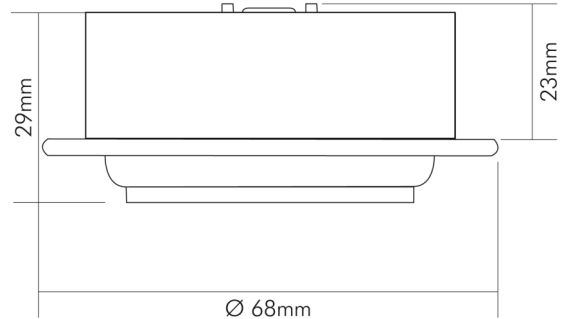

DATENBLATT

N 5022 COB LED gold Set 3x3,3W warmweiß

LED Möbeleinbauleuchte, COB LED, schwenkbar

Artikelnummer	1550227900
GTIN	4044538047423

ENERGIEVERBRAUCHSKENNZEICHNUNG

Energieeffizienzklasse	G
Artikelnummer der Lichtquelle	1850230812
EPREL-Registrierungsnummer	973619

LICHTTECHNISCHE EIGENSCHAFTEN

Lichtkegel	extrem breitstrahlend >80°
Lichtquellentyp	DLS/NMLS
Ungebündeltes [NDLS] oder gebündeltes Licht [DLS]	DLS
Farbtemperatur	3000 K
Lichtfarbe	warmweiß
Gesamtlichtstrom	190 lm
Nutzlichtstrom [Φ use]	180 lm
Nutzlichtstrom [Φ use] bezogen auf	schmalem Kegel (90°)
Ausstrahlwinkel	105°
Farbabstand [McAdam]	3 SDCM
Farbwiedergabeindex Ra	90
Farbwiedergabeindex R9	70
Farbwertanteil [x]	0,44
Farbwertanteil [y]	0,403
Bildschirmarbeitsplatztauglich nach EN 12464-1	nein
Spitzen-Lichtstärke	95 cd
Lichtverteiler	Reflektor

TEMPERATUREIGENSCHAFTEN

Umgebungstemperatur [Ta]	0 - 25 °C
--------------------------	-----------

MABE UND GEWICHT

Durchmesser	68 mm
Höhe	29 mm
Gewicht	230 g
Deckenausschnitt [Durchmesser]	58 mm
Einbautiefe	23 mm