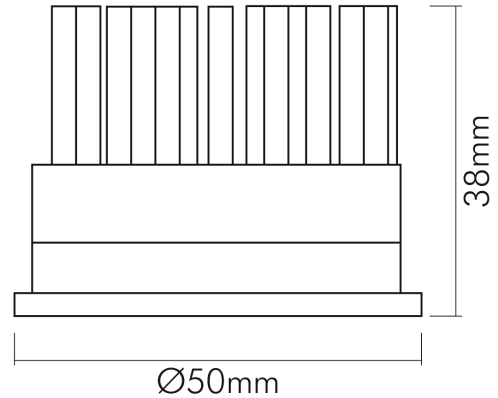

DATENBLATT

LED Modul D50 mit Linse 6,3W neutralweiß 24°

LED Modul mit COB LEDs - ideal zum Austausch von Leuchtmitteln mit Ø 51 mm

Artikelnummer	8053211900
GTIN	4044538050140

ENERGIEVERBRAUCHSKENNZEICHNUNG

Energieeffizienzklasse	F
Artikelnummer der Lichtquelle	---No translation---
EPREL-Registrierungsnummer	---No translation---

LICHTTECHNISCHE EIGENSCHAFTEN

Lichtquellentyp	DLS/NMLS
Ungebündeltes (NDLS) oder gebündeltes Licht [DLS]	DLS
Farbtemperatur	4000 K
Lichtfarbe	neutralweiß
LED Effizienz	93 lm/W
Gesamtlichtstrom	630 lm
Nutzlichtstrom (Φuse)	540 lm
Nutzlichtstrom (Φuse) bezogen auf	schmalem Kegel (90°)
Ausstrahlwinkel	24 °
Farbabstand (MacAdam)	3 SDCM
Farbwiedergabeindex Ra	90
Farbwiedergabeindex R9	60
Farbwertanteil (x)	0,38
Farbwertanteil (y)	0,38

nobile Product Data Sheet v1.2.1/19.11.2021 (Text fehlt)

Stand
02.08.2025
23:29:15

Seite 1 von 3