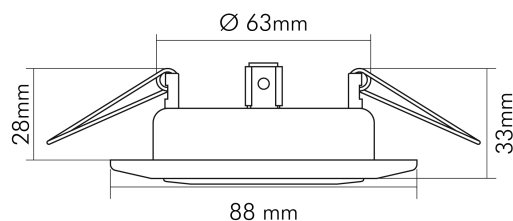

DATENBLATT

C 3830 weiß-matt

Einbauleuchte mit Sprengring, schwenkbar

nobile

Artikelnummer	1750001300
GTIN	4044538051222

LICHTTECHNISCHE EIGENSCHAFTEN

Bildschirmarbeitsplatztauglich nach EN 12464-1	nein
Lichtverteiler	ohne
Farbe steuerbar (RGB)	nein
Lichtaustritt	direkt
Leuchtmittel	sonstige
Geeignet für Leuchtmittellanzahl	1

ELEKTRISCHE EIGENSCHAFTEN

Lampenleistung	50 W
Fassung	ohne
Austauschbares Betriebsgerät	ja
Durchgangsverdrahtung möglich	nein
Elektrischer Anschluss mit Stecksystem	nein

SICHERHEITSEIGENSCHAFTEN

CE-Kennzeichnung	ja
RoHS	ja
Schutzart	IP20
Schlagfestigkeit	ohne

nobile Product Data Sheet v1.2./19.11.2021 (Text fehlt)

Stand
06.12.2025
23:05:01

Seite 1 von 3