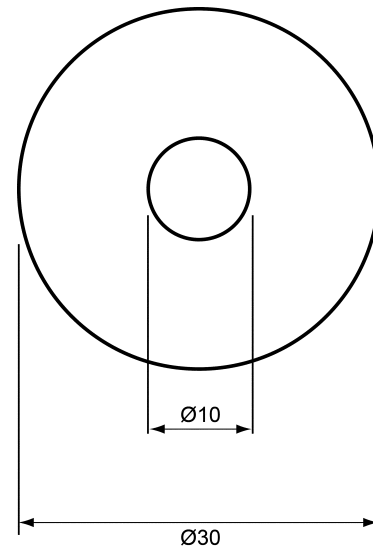

C 411 chrom-matt

Einbauleuchte für Sternenhimmel

Artikelnummer	1755200100
GTIN	4044538007847

LICHTTECHNISCHE EIGENSCHAFTEN

Bildschirmarbeitsplatztauglich nach EN 12464-1	nein
Lichtverteiler	ohne
Farbe steuerbar (RGB)	nein
Lichtverteilung	symmetrisch
Lichtaustritt	direkt
Leuchtmittel	NV-Halogenlampe
Geeignet für Leuchtmittelanzahl	1

ELEKTRISCHE EIGENSCHAFTEN

Art des Betriebsgerätes	elektronischer Trafo
Lampenleistung	10 W
Spannungsart	AC/DC
Fassung	G4
Anschlussart primär	offene Leitungsenden
Austauschbares Betriebsgerät	ja
Dimmbar	ja
Durchgangsverdrahtung möglich	nein
Nennspannung	11,8 V
Elektrischer Anschluss mit Stecksystem	nein

Stand
06.12.2025
23:03:51