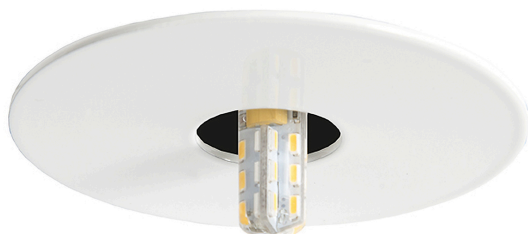

C 410 weiß

Einbauleuchte für Sternenhimmel

Artikelnummer	1755001000
GTIN	4044538007816

LICHTTECHNISCHE EIGENSCHAFTEN

Bildschirmarbeitsplatztauglich nach EN 12464-1	nein
Lichtverteiler	ohne
Farbe steuerbar (RGB)	nein
Lichtverteilung	symmetrisch
Lichtaustritt	direkt
Leuchtmittel	LED Stiftsockel
Geeignet für Leuchtmittellanzahl	1

ELEKTRISCHE EIGENSCHAFTEN

Art des Betriebsgerätes	elektronischer Trafo
Lampenleistung	35 W
Spannungsart	AC/DC
Fassung	GY6,35
Anschlussart primär	offene Leitungsenden
Austauschbares Betriebsgerät	ja
Dimmbar	ja
Durchgangsverdrahtung möglich	nein
Nennspannung	11,8 V
Elektrischer Anschluss mit Stecksystem	nein

Stand
06.12.2025
23:03:50