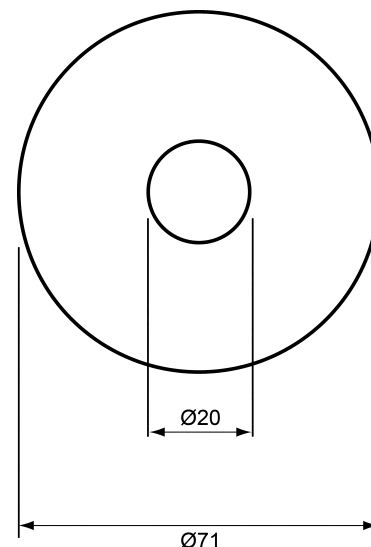

C 410 weiß

Einbauleuchte für Sternenhimmel

Artikelnummer	1755001000
GTIN	4044538007816

LICHTTECHNISCHE EIGENSCHAFTEN

Bildschirmarbeitsplatztauglich nach EN 12464-1	nein
Lichtverteiler	ohne
Farbe steuerbar (RGB)	nein
Lichtverteilung	symmetrisch
Lichtaustritt	direkt
Leuchtmittel	LED Stiftsockel
Geeignet für Leuchtmittellanzahl	1

ELEKTRISCHE EIGENSCHAFTEN

Art des Betriebsgerätes	elektronischer Trafo
Lampenleistung	35 W
Spannungsart	AC/DC
Fassung	GY6,35
Anschlussart primär	offene Leitungsenden
Austauschbares Betriebsgerät	ja
Dimmbar	ja
Durchgangsverdrahtung möglich	nein
Nennspannung	11,8 V
Elektrischer Anschluss mit Stecksystem	nein

Stand
06.12.2025
23:03:50