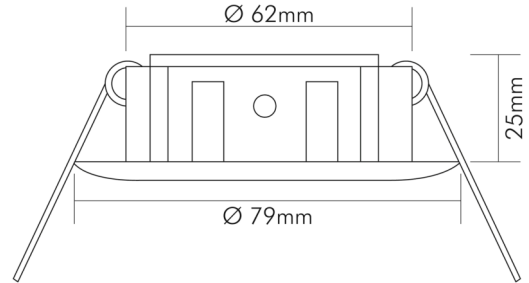

DATENBLATT

N 5030 weiß

Einbauleuchte mit Sprengring, feststehend

Artikelnummer	1850301000
GTIN	4044538004501

LICHTTECHNISCHE EIGENSCHAFTEN

Bildschirmarbeitsplatztauglich nach EN 12464-1	nein
Lichtverteiler	ohne
Farbe steuerbar (RGB)	nein
Farblich abstimmbare Lichtquelle	nein
Lichtaustritt	direkt
Leuchtmittel	sonstige
Geeignet für Leuchtmittellanzahl	1

ELEKTRISCHE EIGENSCHAFTEN

Lampenleistung	50 W
Fassung	ohne
Austauschbares Betriebsgerät	ja
Durchgangsverdrahtung möglich	nein
Elektrischer Anschluss mit Stecksystem	nein

SICHERHEITSEIGENSCHAFTEN

Abdeckung der Leuchte mit Wärmedämmmaterial möglich	nein
CE-Kennzeichnung	ja
RoHS	ja
Schutzart	IP20
Schlagfestigkeit	IK00
Wärmedämmung-Zeichen	ja

Eine Haftung für die von uns gelieferte Ware ist jedoch bei Vorliegen von natürlicher Abnutzung, Verschleiß sowie Verbrauch, insbesondere bei Betriebsmitteln LEDs etc. grundsätzlich ausgeschlossen und zwar auch dann, wenn diese bei Lieferung bereits mit der Ware verbunden sind. Angaben zur durchschnittlichen Lebensdauer und Lichtfarben dienen nur der Orientierung, sind unverbindlich und stellen keine Beschaffensvereinbarung dar. Technische und gestalterische Änderungen im Zuge stetiger Produktentwicklungen vorbehalten. nobile AG – Wächtersbacher Str. 78 - 60386 Frankfurt/M. Germany - www.nobile.de

Stand:
18.11.2022
13:01:00