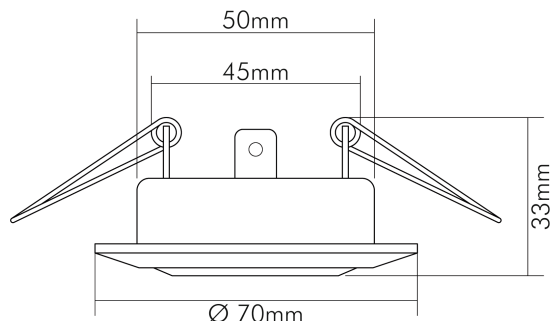

DATENBLATT

C 3840 messing-gebürstet

Einbauleuchte mit Sprengring, schwenkbar

Artikelnummer	1750700500
GTIN	4044538007519

LICHTTECHNISCHE EIGENSCHAFTEN

Bildschirmarbeitsplatztauglich nach EN 12464-1	nein
Lichtverteiler	ohne
Farbe steuerbar (RGB)	nein
Lichtaustritt	direkt
Leuchtmittel	sonstige
Geeignet für Leuchtmittellanzahl	1

ELEKTRISCHE EIGENSCHAFTEN

Lampenleistung	35 W
Fassung	ohne
Austauschbares Betriebsgerät	ja
Dimmbar	ja
Durchgangsverdrahtung möglich	nein
Elektrischer Anschluss mit Stecksystem	nein

SICHERHEITSEIGENSCHAFTEN

CE-Kennzeichnung	ja
RoHS	ja
Schutzart	IP20
Schlagfestigkeit	ohne

Stand
06.12.2025
23:05:15