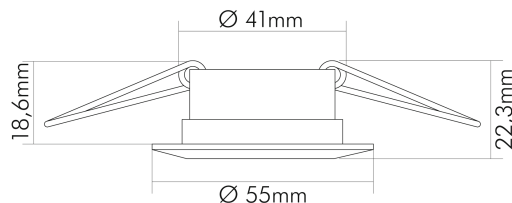

DATENBLATT

C 3860 schwarz

Einbauleuchte mit Sprengring, feststehend

Artikelnummer	1751201800
GTIN	4044538007687

LICHTTECHNISCHE EIGENSCHAFTEN

Bildschirmarbeitsplatztauglich nach EN 12464-1	nein
Lichtverteiler	ohne
Farbe steuerbar (RGB)	nein
Lichtaustritt	direkt
Leuchtmittel	sonstige
Geeignet für Leuchtmittelanzahl	1

ELEKTRISCHE EIGENSCHAFTEN

Lampenleistung	20 W
Fassung	ohne
Austauschbares Betriebsgerät	ja
Durchgangsverdrahtung möglich	nein
Elektrischer Anschluss mit Stecksystem	nein

SICHERHEITSEIGENSCHAFTEN

CE-Kennzeichnung	ja
RoHS	ja
Schutzart	IP20
Schlagfestigkeit	ohne

Stand
06.12.2025
23:05:25