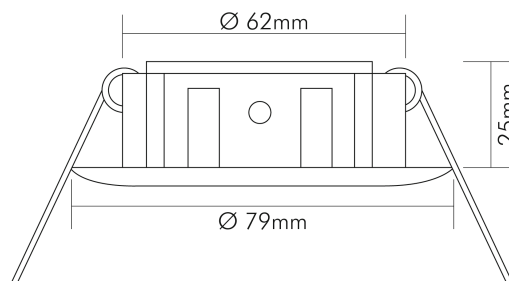

DATENBLATT

N 5030 nickel-gebürstet

Einbauleuchte mit Sprengring, feststehend

Artikelnummer	1850300900
GTIN	4044538004495

LICHTTECHNISCHE EIGENSCHAFTEN

Bildschirmarbeitsplatztauglich nach EN 12464-1	nein
Lichtverteiler	ohne
Farbe steuerbar (RGB)	nein
Lichtaustritt	direkt
Leuchtmittel	sonstige
Geeignet für Leuchtmittelanzahl	1

ELEKTRISCHE EIGENSCHAFTEN

Lampenleistung	50 W
Fassung	ohne
Austauschbares Betriebsgerät	ja
Durchgangsverdrahtung möglich	nein
Elektrischer Anschluss mit Stecksystem	nein

SICHERHEITSEIGENSCHAFTEN

CE-Kennzeichnung	ja
RoHS	ja
Schutzart	IP20
Schlagfestigkeit	IK00

nobile Product Data Sheet v1.2.1/19.11.2021 (Text fehlt)

Stand
06.12.2025
23:06:00

Seite 1 von 3