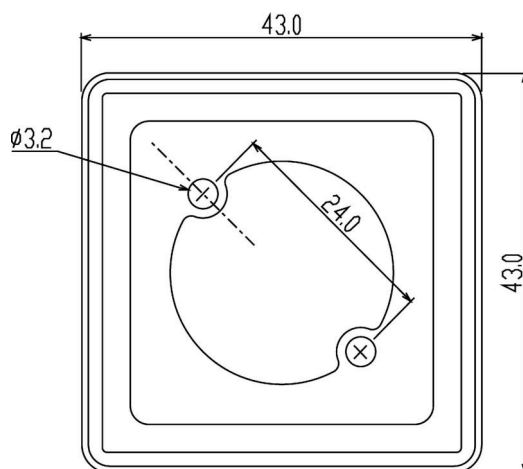

DATENBLATT

LED Nano Spot Q Aufbaugehäuse chrom

Zubehör für LED Nano Spot Q

Artikelnummer	1589740200
GTIN	4044538033457

SICHERHEITSEIGENSCHAFTEN

Nur für Innenbereich	ja
----------------------	----

MAßE UND GEWICHT

Länge	43 mm
Breite	43 mm
Höhe	20 mm
Gewicht	80 g
Max. Leuchtendurchmesser	30 mm

MATERIAL UND FARBE

Werkstoff	Stahlblech
Farbe	chrom

SONSTIGE EIGENSCHAFTEN

Geeignet für LED-Leuchten	ja
Geeignet für HV-Leuchten	nein
Geeignet für NV-Leuchten	nein
Mit Betriebsgeräteraum	nein
Anwendung	sonstige