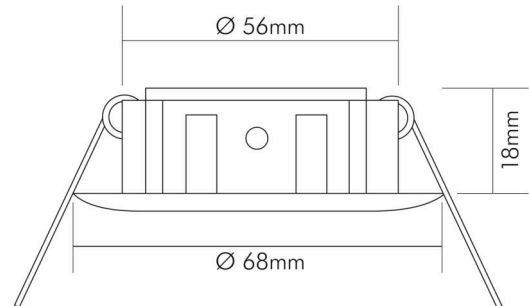

DATENBLATT

N 5048 schwarz

Einbauleuchte mit Sprengring, schwenkbar

Artikelnummer	1850481800
GTIN	4044538004594

□

Für Lampenart QR-CB	ja
---------------------	----

LICHTTECHNISCHE EIGENSCHAFTEN

Bildschirmarbeitsplatztauglich nach EN 12464-1	nein
Lichtverteiler	ohne
Farbe steuerbar (RGB)	nein
Lichtaustritt	direkt
Leuchtmittel	sonstige
Geeignet für Leuchtmittellanzahl	1

ELEKTRISCHE EIGENSCHAFTEN

Lampenleistung	35 W
Fassung	ohne
Austauschbares Betriebsgerät	ja
Durchgangsverdrahtung möglich	nein
Elektrischer Anschluss mit Stecksystem	nein

SICHERHEITSEIGENSCHAFTEN

Abdeckung der Leuchte mit Wärmedämmmaterial möglich	nein
CE-Kennzeichnung	ja
RoHS	ja
Schutzart	IP20

Stand:
23.07.2024
01:00:00

Einbauleuchte mit Sprenging, schwenkbar

Schlagfestigkeit	IK00
Wärmedämmung-Zeichen	ja
Installation, elektrotechnisches Fachwissen	ja
Abstand zur beleuchteten Fläche	0,5 m
Nur für Innenbereich	ja
Geeignet für Möbeleinbau	nur in Verbindung mit einem LED Leuchtmittel
Einbau in isolierte Decken, Brandschutz "F mit Dach"	nein
Einbau an normal entflammaren Materialien	in Verbindung mit einem Halogen-Leuchtmittel nicht geeignet
Hinweis	beim Einbau auf ein Minimum an Konvektion achten und nicht mit Isoliermaterial abdecken

TEMPERATUREIGENSCHAFTEN

Umgebungstemperatur [Ta]	0 - 25 °C
--------------------------	-----------

MAßE UND GEWICHT

Durchmesser	68 mm
Höhe	18 mm
Gewicht	105 g
Deckenausschnitt [Durchmesser]	57 mm
Einbautiefe	43 mm