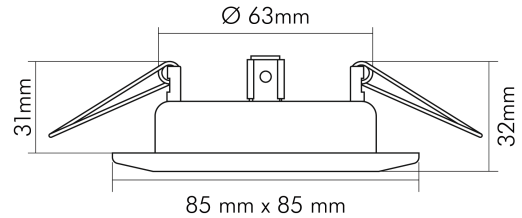

DATENBLATT

D 3830 Q weiß-matt

Einbauleuchte ohne Sprengring, schwenkbar

Artikelnummer	1760111300
GTIN	4044538051246

LICHTTECHNISCHE EIGENSCHAFTEN

Bildschirmarbeitsplatztauglich nach EN 12464-1	nein
Lichtverteiler	ohne
Farbe steuerbar (RGB)	nein
Lichtaustritt	direkt
Leuchtmittel	sonstige
Geeignet für Leuchtmittelanzahl	1

ELEKTRISCHE EIGENSCHAFTEN

Lampenleistung	50 W
Fassung	ohne
Austauschbares Betriebsgerät	ja
Kabellänge	35 cm
Durchgangsverdrahtung möglich	nein
Elektrischer Anschluss mit Stecksystem	nein

SICHERHEITSEIGENSCHAFTEN

CE-Kennzeichnung	ja
RoHS	ja
Schutzart	IP20
Schlagfestigkeit	ohne

Stand
06.12.2025
23:05:44