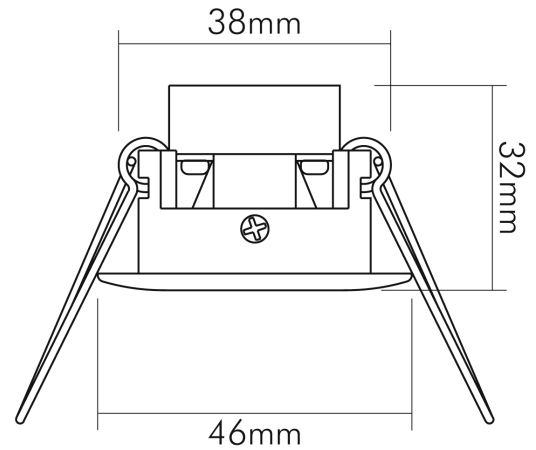

DATENBLATT

LED Mini Spot Q CSP weiß 3W 3000K 38°

Kleiner Einbauspot mit CSP LED

Artikelnummer	1589385120
GTIN	4044538058894

ENERGIEVERBRAUCHSKENNZEICHNUNG

Energieeffizienzklasse	F
Artikelnummer der Lichtquelle	1589385120
EPREL-Registrierungsnummer	1067454

LICHTTECHNISCHE EIGENSCHAFTEN

Lichtkegel	mediumstrahlend 21-40°
Lichtquellentyp	DLS/NMLS
Ungebündeltes [NDLS] oder gebündeltes Licht [DLS]	DLS
Farbtemperatur	3000 K
Lichtfarbe	warmweiß
LED Effizienz	91 lm/W
Gesamtlichtstrom	290 lm
Nutzlichtstrom [Φuse]	250 lm
Nutzlichtstrom [Φuse] bezogen auf	schmalem Kegel (90°)
Ausstrahlwinkel	38°
Farbabstand [McAdam]	3 SDCM
Farbwiedergabeindex Ra	93
Farbwiedergabeindex R9	62
Farbwertanteil [x]	0,44
Farbwertanteil [y]	0,403
Bildschirmarbeitsplatztauglich nach EN 12464-1	nein
Spitzen-Lichtstärke	660 cd

Stand:
18.11.2022
13:01:00