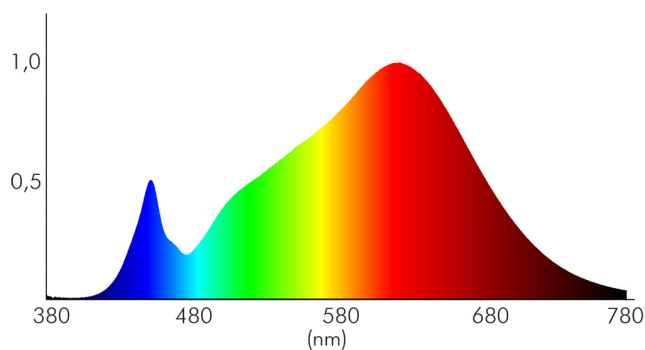

LED Mini Spot Q CSP weiß 3W 3000K 38°

Kleiner Einbauspot mit CSP LED

Lichtverteiler	Diffusorlinse/-optik/-panel
L80B10 - Lebensdauer bei 25 °C	50000 h
L70B50 - Lebensdauer bei 25°C	50000 h
Lebensdauerfaktor	0,9
Lichtstromerhalt	0,96
Verwendete Beleuchtungstechnologie	LED
Farbe steuerbar (RGB)	nein
Blendschutzschild	nein
Hülle	keine Hülle
Farblich abstimmbare Lichtquelle	nein
Lichtquelle austauschbar	nein
Lichtquelle mit hoher Leuchtdichte	nein
Lichtverteilung	symmetrisch
Lichtaustritt	direkt
Linse	optische Linse
Leuchtmittel	CSP LED
Geeignet für Leuchtmittellanzahl	1

Spektrale Strahlungsverteilung (250..800 nm) - Diagramm

ELEKTRISCHE EIGENSCHAFTEN

Direkt an die Netzspannung [MLS]/Nicht direkt an die Netzspannung angeschlossen [NMLS]	NMLS
Art des Betriebsgerätes	LED Betriebsgerät
Energieverbrauch im Betrieb	3 kWh/1000 h
Lampenleistung	3 W
Vernetzte Lichtquelle [CLS]	nein

Eine Haftung für die von uns gelieferte Ware ist jedoch bei Vorliegen von natürlicher Abnutzung, Verschleiß sowie Verbrauch, insbesondere bei Betriebsmitteln LEDs etc. grundsätzlich ausgeschlossen und zwar auch dann, wenn diese bei Lieferung bereits mit der Ware verbunden sind. Angaben zur durchschnittlichen Lebensdauer und Lichtfarben dienen nur der Orientierung, sind unverbindlich und stellen keine Beschaffensvereinbarung dar. Technische und gestalterische Änderungen im Zuge stetiger Produktentwicklungen vorbehalten. nobile AG – Wächtersbacher Str. 78 - 60386 Frankfurt/M. Germany - www.nobile.de

Stand:
18.11.2022
13:01:00