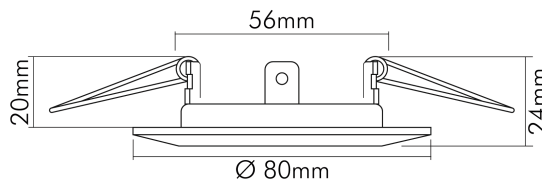

DATENBLATT

C 1830 messing-gebürstet

Einbauleuchte mit Sprengring, feststehend

Artikelnummer	1750350500
GTIN	4044538007373

LICHTTECHNISCHE EIGENSCHAFTEN

Bildschirmarbeitsplatztauglich nach EN 12464-1	nein
Lichtverteiler	ohne
Farbe steuerbar (RGB)	nein
Lichtaustritt	direkt
Leuchtmittel	sonstige
Geeignet für Leuchtmittellanzahl	1

ELEKTRISCHE EIGENSCHAFTEN

Lampenleistung	50 W
Fassung	ohne
Austauschbares Betriebsgerät	ja
Durchgangsverdrahtung möglich	nein
Elektrischer Anschluss mit Stecksystem	nein

SICHERHEITSEIGENSCHAFTEN

CE-Kennzeichnung	ja
RoHS	ja
Schutzart	IP20
Schlagfestigkeit	ohne

Stand
06.12.2025
23:05:07