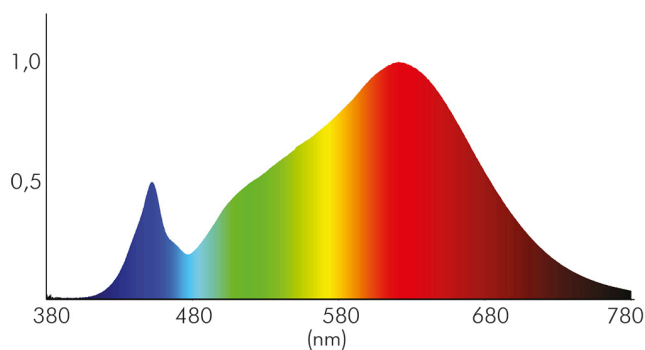

### LICHTTECHNISCHE EIGENSCHAFTEN

Lichtkegel	mediumstrahlend 21-40°
Lichtquellentyp	DLS/NMLS
Ungebündeltes [NDLS] oder gebündeltes Licht [DLS]	DLS
Farbtemperatur	3000 K
Lichtfarbe	warmweiß
LED Effizienz	94 lm/W
Gesamtlichtstrom	300 lm
Nutzlichtstrom [ $\Phi$ use]	260 lm
Nutzlichtstrom [ $\Phi$ use] bezogen auf	schmalem Kegel (90°)
Ausstrahlwinkel	22°
Farbabstand [McAdam]	3 SDCM
Farbwiedergabeindex Ra	90
Farbwiedergabeindex R9	61
Farbwertanteil [x]	0,44
Farbwertanteil [y]	0,403
Bildschirmarbeitsplatztauglich nach EN 12464-1	nein
Spitzen-Lichtstärke	900 cd

Spektrale Strahlungsverteilung (250..800 nm) - Diagramm