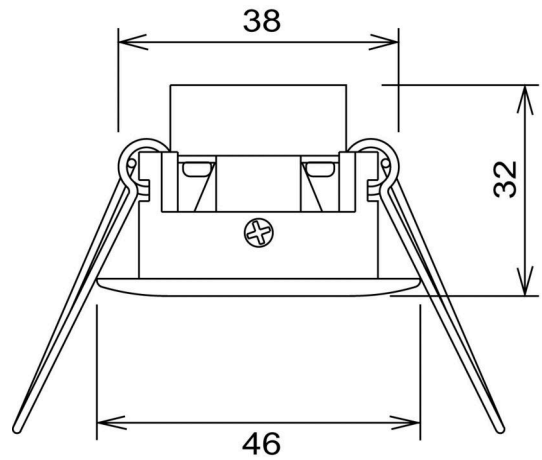

DATENBLATT

LED Mini Spot R CSP weiß 3W 3000K 22°

Kleiner Einbauspot mit CSP LED

Artikelnummer	1589275120
GTIN	4044538058825

ENERGIEVERBRAUCHSKENNZEICHNUNG

Energieeffizienzklasse	F
Artikelnummer der Lichtquelle	1589275120
EPREL-Registrierungsnummer	977403

LICHTTECHNISCHE EIGENSCHAFTEN

Lichtkegel	mediumstrahlend 21-40°
Lichtquellentyp	DLS/NMLS
Ungebündeltes [NDLS] oder gebündeltes Licht [DLS]	DLS
Farbtemperatur	3000 K
Lichtfarbe	warmweiß
LED Effizienz	94 lm/W
Gesamtlichtstrom	300 lm
Nutzlichtstrom [Φuse]	260 lm
Nutzlichtstrom [Φuse] bezogen auf	schmalem Kegel (90°)
Ausstrahlwinkel	22°
Farbabstand [McAdam]	3 SDCM
Farbwiedergabeindex Ra	90
Farbwiedergabeindex R9	61
Farbwertanteil [x]	0,44
Farbwertanteil [y]	0,403
Bildschirmarbeitsplatztauglich nach EN 12464-1	nein
Spitzen-Lichtstärke	900 cd

Eine Haftung für die von uns gelieferte Ware ist jedoch bei Vorliegen von natürlicher Abnutzung, Verschleiß sowie Verbrauch, insbesondere bei Betriebsmitteln LEDs etc. grundsätzlich ausgeschlossen und zwar auch dann, wenn diese bei Lieferung bereits mit der Ware verbunden sind. Angaben zur durchschnittlichen Lebensdauer und Lichtfarben dienen nur der Orientierung, sind unverbindlich und stellen keine Beschaffensvereinbarung dar. Technische und gestalterische Änderungen im Zuge stetiger Produktentwicklungen vorbehalten. nobile AG – Wächtersbacher Str. 78 - 60386 Frankfurt/M. Germany - www.nobile.de

Stand:
18.11.2022
13:01:00