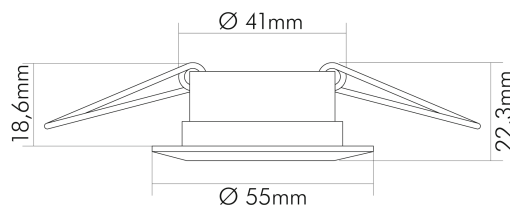

C 3860 messing-gebürstet

Einbauleuchte mit Sprengring, feststehend

Artikelnummer	1751200500
GTIN	4044538007656

LICHTTECHNISCHE EIGENSCHAFTEN

Bildschirmarbeitsplatztauglich nach EN 12464-1	nein
Lichtverteiler	ohne
Farbe steuerbar (RGB)	nein
Lichtaustritt	direkt
Leuchtmittel	sonstige
Geeignet für Leuchtmittellanzahl	1

ELEKTRISCHE EIGENSCHAFTEN

Lampenleistung	20 W
Fassung	ohne
Austauschbares Betriebsgerät	ja
Durchgangsverdrahtung möglich	nein
Elektrischer Anschluss mit Stecksystem	nein

SICHERHEITSEIGENSCHAFTEN

CE-Kennzeichnung	ja
RoHS	ja
Schutzart	IP20
Schlagfestigkeit	ohne