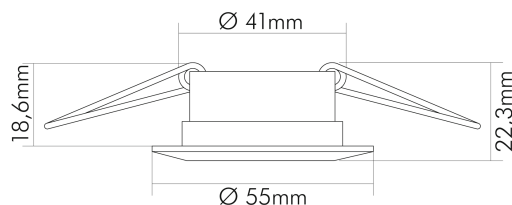

DATENBLATT

C 3860 gold 24 Karat vergoldet

Einbauleuchte mit Sprengring, feststehend

Artikelnummer	1751207900
GTIN	4044538007694

LICHTTECHNISCHE EIGENSCHAFTEN

Bildschirmarbeitsplatztauglich nach EN 12464-1	nein
Lichtverteiler	ohne
Farbe steuerbar (RGB)	nein
Lichtaustritt	direkt
Leuchtmittel	sonstige
Geeignet für Leuchtmittellanzahl	1

ELEKTRISCHE EIGENSCHAFTEN

Lampenleistung	20 W
Fassung	ohne
Austauschbares Betriebsgerät	ja
Durchgangsverdrahtung möglich	nein
Elektrischer Anschluss mit Stecksystem	nein

SICHERHEITSEIGENSCHAFTEN

CE-Kennzeichnung	ja
RoHS	ja
Schutzart	IP20
Schlagfestigkeit	ohne

nobile Product Data Sheet v1.2./19.11.2021 (Text fehlt)

Stand
06.12.2025
23:05:25

Seite 1 von 3