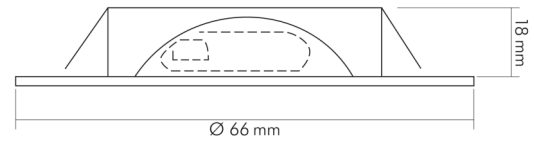

DATENBLATT

N 5020 schwarz

Niedervolt-Einbauleuchte zum Einbau in Möbel

Artikelnummer	1850201803
GTIN	4044538004280

LICHTTECHNISCHE EIGENSCHAFTEN

Lichtkegel	extrem breitstrahlend >80°
Bildschirmarbeitsplatztauglich nach EN 12464-1	nein
Lichtverteiler	Diffusorlinse/-optik/-panel
Farbe steuerbar (RGB)	nein
Farblich abstimmbare Lichtquelle	nein
Lichtverteilung	symmetrisch
Lichtaustritt	indirekt
Leuchtmittel	NV-Halogenlampe
Geeignet für Leuchtmittelanzahl	1

TEMPERATUREIGENSCHAFTEN

Umgebungstemperatur [Ta]	0 - 25 °C
--------------------------	-----------

MAßE UND GEWICHT

Durchmesser	66 mm
Höhe	18 mm
Gewicht	60 g
Deckenausschnitt [Durchmesser]	58 mm
Einbautiefe	18 mm