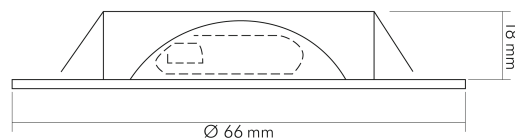

DATENBLATT

N 5020 COB LED gold 3,3W warmweiß

LED Möbeleinbauleuchte, COB LED

Artikelnummer	1850208479
GTIN	4044538045610

LICHTTECHNISCHE EIGENSCHAFTEN

Farbtemperatur	3000 K
Lichtfarbe	warmweiß
LED Effizienz	40 lm/W
Gesamtlichtstrom	190 lm
Ausstrahlwinkel	86 °
Farbabstand (MacAdam)	3 SDCM
Farbwiedergabeindex Ra	95
Farbwiedergabeindex R9	78
Bildschirmarbeitsplatztauglich nach EN 12464-1	nein
Spitzen-Lichtstärke	94 cd
L80B10 - Lebensdauer bei 25 °C	50000 h
L70B50 - Lebensdauer bei 25°C	50000 h
Farbe steuerbar (RGB)	nein
Lichtquelle austauschbar	nein
Lichtverteilung	symmetrisch
Lichtaustritt	indirekt
Leuchtmittel	COB
Lichtkegel	extrem breitstrahlend >80°
Geeignet für Leuchtmittelanzahl	1
Mindestabstand pro Leuchte	0,05 m

nobile Product Data Sheet v1.2.1/19.11.2021 (Text fehlt)

Stand
06.12.2025
23:05:50

Seite 1 von 3