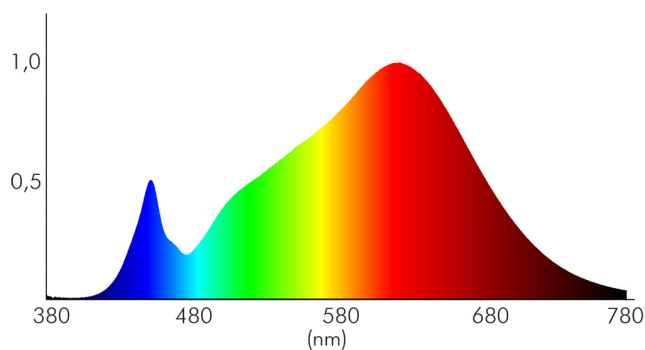

LED Mini Spot R CSP weiß 3W 3000K 38°

Kleiner Einbauspot mit CSP LED

Lichtverteiler	Diffusorlinse/-optik/-panel
L80B10 - Lebensdauer bei 25 °C	50000 h
L70B50 - Lebensdauer bei 25°C	50000 h
Lebensdauerfaktor	0,9
Lichtstromerhalt	0,96
Verwendete Beleuchtungstechnologie	LED
Farbe steuerbar (RGB)	nein
Blendschutzschild	nein
Hülle	keine Hülle
Farblich abstimmbare Lichtquelle	nein
Lichtquelle austauschbar	nein
Lichtquelle mit hoher Leuchtdichte	nein
Lichtverteilung	symmetrisch
Lichtaustritt	direkt
Linse	optische Linse
Leuchtmittel	CSP LED
Geeignet für Leuchtmittellanzahl	1

Spektrale Strahlungsverteilung (250..800 nm) - Diagramm

ELEKTRISCHE EIGENSCHAFTEN

Direkt an die Netzspannung [MLS]/Nicht direkt an die Netzspannung angeschlossen [NMLS]	NMLS
Art des Betriebsgerätes	LED Betriebsgerät
Energieverbrauch im Betrieb	3 kWh/1000 h
Lampenleistung	3 W
Vernetzte Lichtquelle [CLS]	nein

Eine Haftung für die von uns gelieferte Ware ist jedoch bei Vorliegen von natürlicher Abnutzung, Verschleiß sowie Verbrauch, insbesondere bei Betriebsmitteln LEDs etc. grundsätzlich ausgeschlossen und zwar auch dann, wenn diese bei Lieferung bereits mit der Ware verbunden sind. Angaben zur durchschnittlichen Lebensdauer und Lichtfarben dienen nur der Orientierung, sind unverbindlich und stellen keine Beschaffensvereinbarung dar. Technische und gestalterische Änderungen im Zuge stetiger Produktentwicklungen vorbehalten. nobile AG – Wächtersbacher Str. 78 - 60386 Frankfurt/M. Germany - www.nobile.de

Stand:
18.11.2022
13:01:00