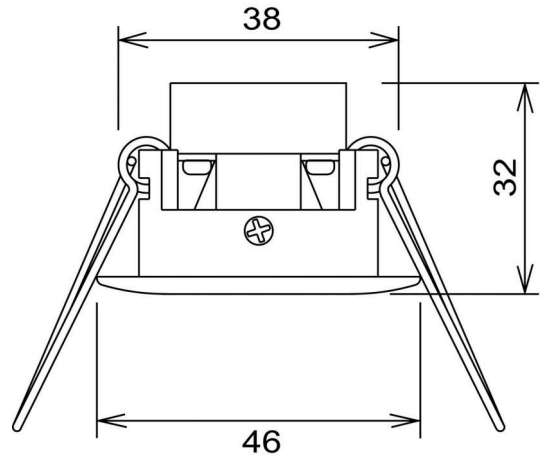

DATENBLATT

LED Mini Spot R CSP weiß 3W 3000K 38°

Kleiner Einbauspots mit CSP LED

Artikelnummer	1589285120
GTIN	4044538058832

ENERGIEVERBRAUCHSKENNZEICHNUNG

Energieeffizienzklasse	F
Artikelnummer der Lichtquelle	1589285120
EPREL-Registrierungsnummer	1067451

LICHTTECHNISCHE EIGENSCHAFTEN

Lichtkegel	mediumstrahlend 21-40°
Lichtquellentyp	DLS/NMLS
Ungebündeltes [NDLS] oder gebündeltes Licht [DLS]	DLS
Farbtemperatur	3000 K
Lichtfarbe	warmweiß
LED Effizienz	91 lm/W
Gesamtlichtstrom	290 lm
Nutzlichtstrom [Φuse]	250 lm
Nutzlichtstrom [Φuse] bezogen auf	schmalem Kegel (90°)
Ausstrahlwinkel	38°
Farbabstand [McAdam]	3 SDCM
Farbwiedergabeindex Ra	93
Farbwiedergabeindex R9	62
Farbwertanteil [x]	0,44
Farbwertanteil [y]	0,403
Bildschirmarbeitsplatztauglich nach EN 12464-1	nein
Spitzen-Lichtstärke	660 cd

Stand:
18.11.2022
13:01:00