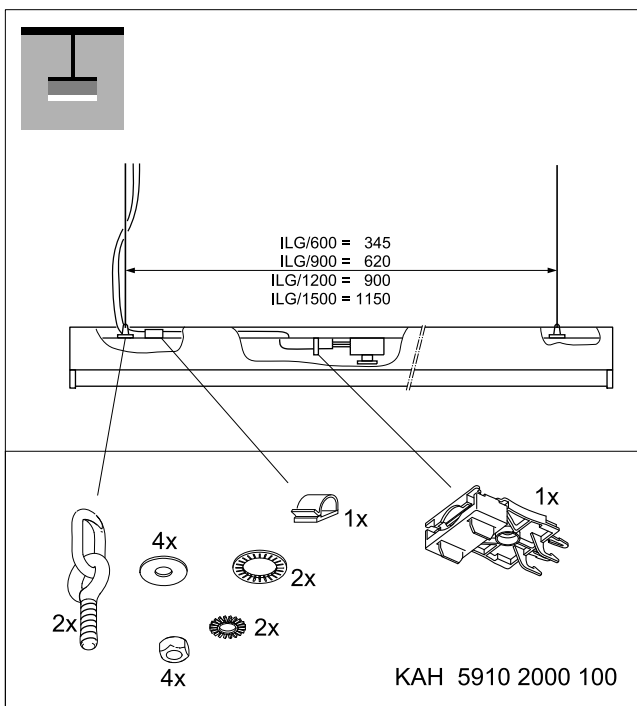

INSTRUCTION

ILG - LED

1617

REGIOLUX

Regiolux GmbH
 Hellinger Str. 3
 D-97486 Königsberg/Bay.
 T 09525 89-0
<http://www.regiolux.de>
 info@regiolux.de

Demontage Service: