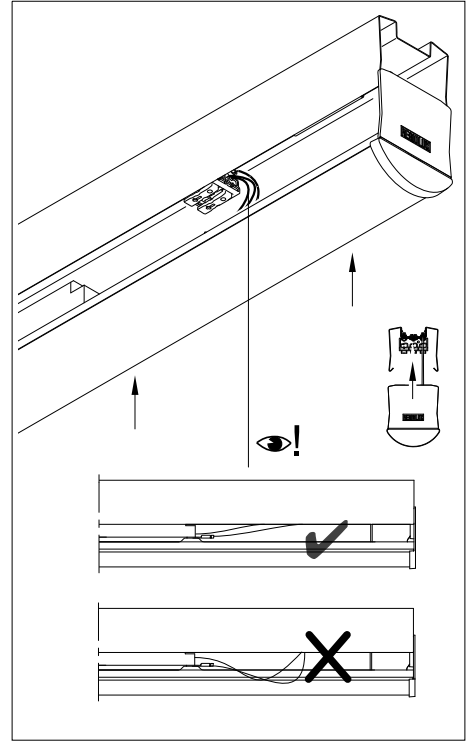

INSTRUCTION

ILG - LED

1617

REGIOLUX

Regiolux GmbH
 Hellinger Str. 3
 D-97486 Königsberg/Bay.
 T 09525 89-0
<http://www.regiolux.de>
 info@regiolux.de

Demontage Service: