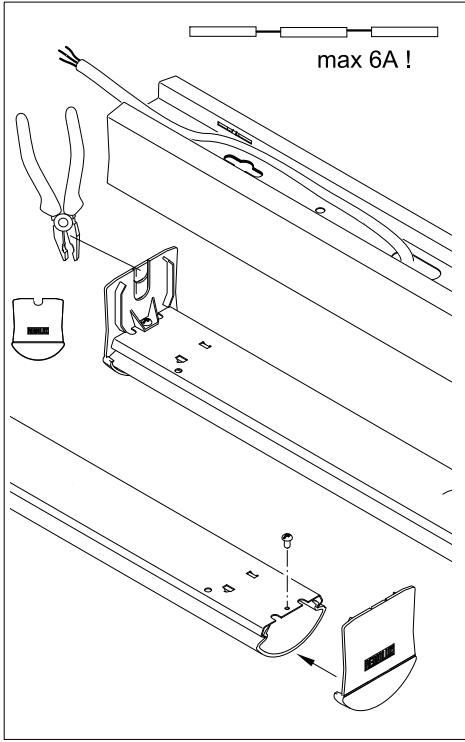

INSTRUCTION

ILG - LED

1617

REGIOLUX

Regiolux GmbH
 Hellinger Str. 3
 D-97486 Königsberg/Bay.
 T 09525 89-0
<http://www.regiolux.de>
 info@regiolux.de

Demontage Service: