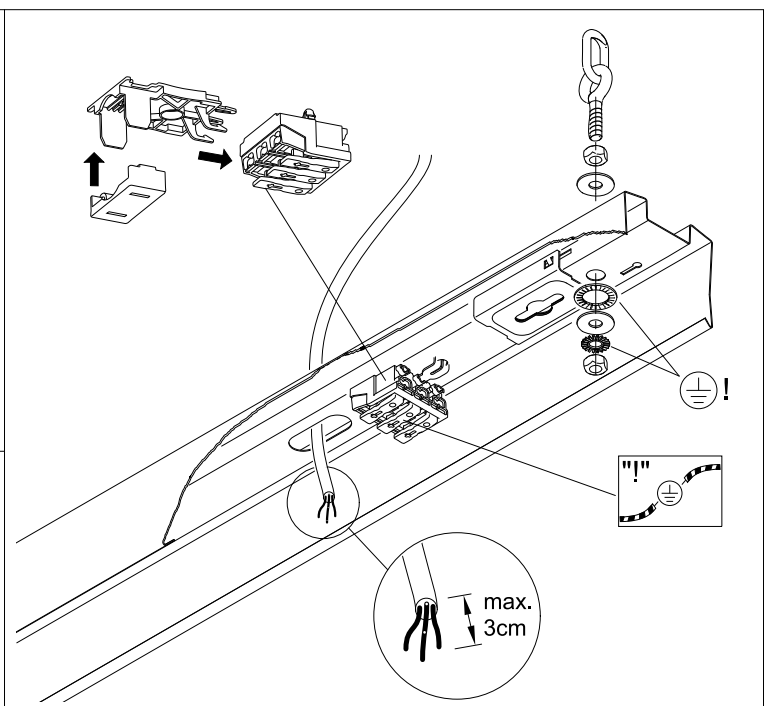

INSTRUCTION

ILG - LED

1617

REGIOLUX

Regiolux GmbH
 Hellinger Str. 3
 D-97486 Königsberg/Bay.
 T 09525 89-0
<http://www.regiolux.de>
 info@regiolux.de

Demontage Service: