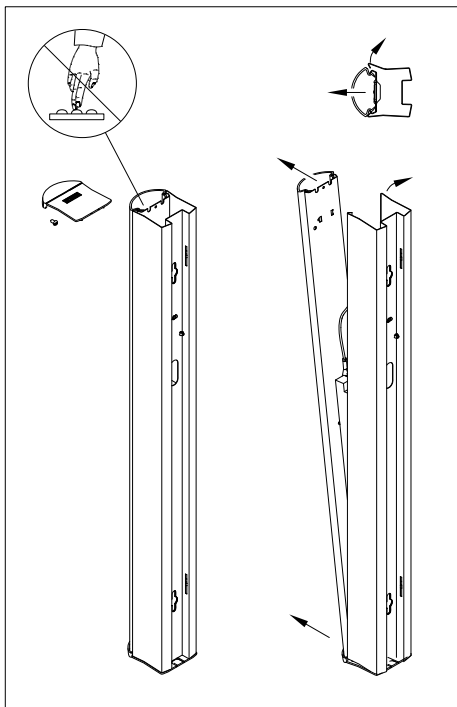

INSTRUCTION

ILG - LED

1617

REGIOLUX

Regiolux GmbH
 Hellinger Str. 3
 D-97486 Königsberg/Bay.
 T 09525 89-0
<http://www.regiolux.de>
 info@regiolux.de

Demontage Service: