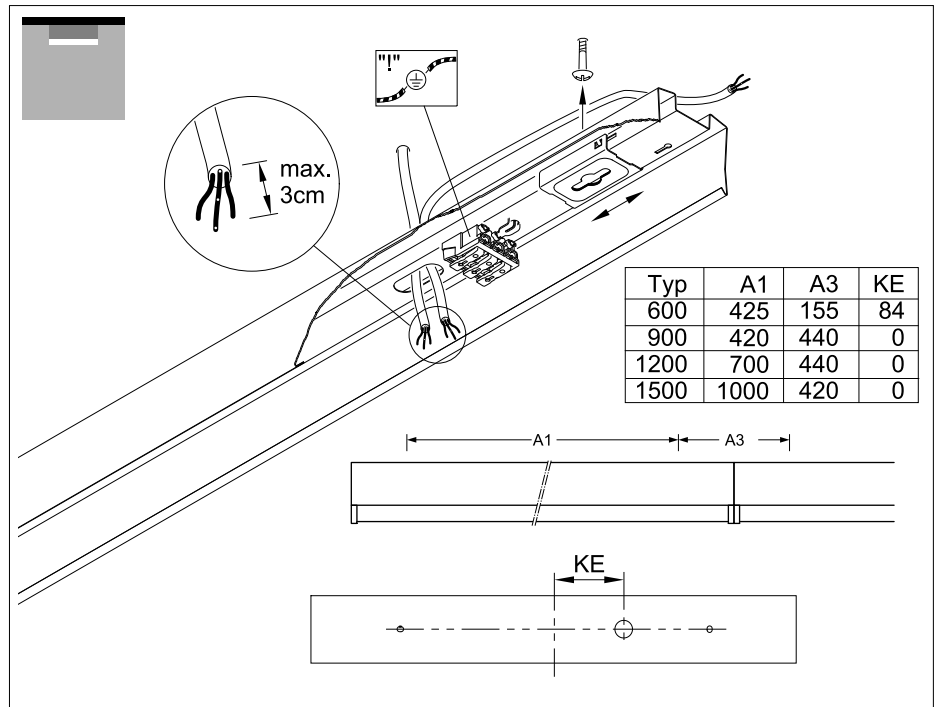

INSTRUCTION

ILG - LED

1617

REGIOLUX

Regiolux GmbH
 Hellinger Str. 3
 D-97486 Königsberg/Bay.
 T 09525 89-0
<http://www.regiolux.de>
 info@regiolux.de

Demontage Service: