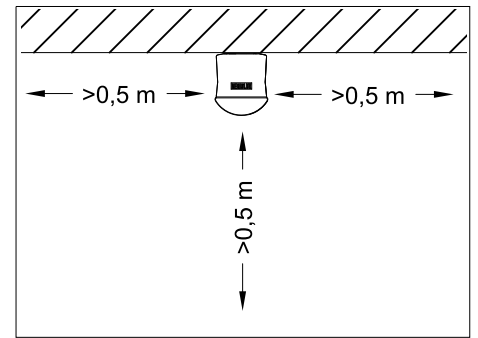

INSTRUCTION

ILG - LED

1617

REGIOLUX

Regiolux GmbH
 Hellinger Str. 3
 D-97486 Königsberg/Bay.
 T 09525 89-0
<http://www.regiolux.de>
 info@regiolux.de

Demontage Service: