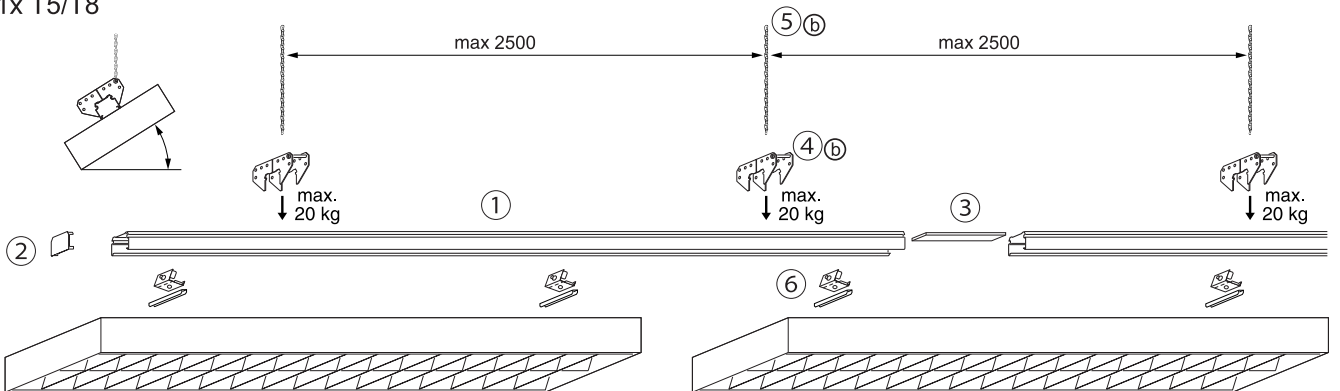

## Option

THLA/1500-2 LED  
 THLA/1500-3 LED  
 THLA 2x T5/T8  
 THLA 3x T5/T8

## Option

THLA/1500-3 LED  
 THLA 2x T5/T8  
 THLA 3x T5/T8

THLA/1500-1 LED  
 THLA/1500-2 LED  
 THLA 1x T5/T8

1	Tragschiene SDT	1825 2580 150 1825 3580 150	SDT 58/II unverdrahtet L=3070 mm SDT 58/III unverdrahtet L=4605 mm
2	Tragschienen Endstück SDTE	1890 0231 100	SDTE (1 Paar)
3	Tragschienen Verbinder SDTSV	1890 0092 100	SDTSV
4a	Traverse SDTT	1890 0057 100 1890 0055 100	SDTT T2 - 120 für THLA 2xT5/T8 SDTT T3 - 160 für THLA 3xT5/T8 oder 1500-3 LED
4b	Winkelaufhänger SDT-WA	6820 9300 120	SDT-WA für THLA 1xT5/T8 oder 1500-1/-2 LED
5a	KettenAufhänge-Satz SDTTK	1890 0056 100	SDTTK für SDTT
5b	Knotenkette KK	9282 9300 100	KK 30 m
6	Leuchtaufhänger SDLAD	1890 0068 100	SDLAD