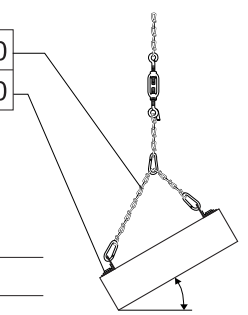

## Option

THLA/1500-2 LED  
 THLA/1500-3 LED  
 THLA 2x T5/T8  
 THLA 3x T5/T8

## Option

THLA/1500-3 LED  
 THLA 2x T5/T8  
 THLA 3x T5/T8

THLA/1500-1 LED  
 THLA/1500-2 LED  
 THLA 1x T5/T8

1	Tragschiene SDT	1825 2580 150 1825 3580 150	SDT 58/II unverdrahtet L=3070 mm SDT 58/III unverdrahtet L=4605 mm
2	Tragschienen Endstück SDTE	1890 0231 100	SDTE (1 Paar)
3	Tragschienen Verbinder SDTSV	1890 0092 100	SDTSV
4a	Traverse SDTT	1890 0057 100 1890 0055 100	SDTT T2 - 120 für THLA 2xT5/T8 SDTT T3 - 160 für THLA 3xT5/T8 oder 1500-3 LED
4b	Winkelaufhänger SDT-WA	6820 9300 120	SDT-WA für THLA 1xT5/T8 oder 1500-1/-2 LED
5a	KettenAufhänge-Satz SDTTK	1890 0056 100	SDTTK für SDTT
5b	Knotenkette KK	9282 9300 100	KK 30 m
6	Leuchtaufhänger SDLAD	1890 0068 100	SDLAD