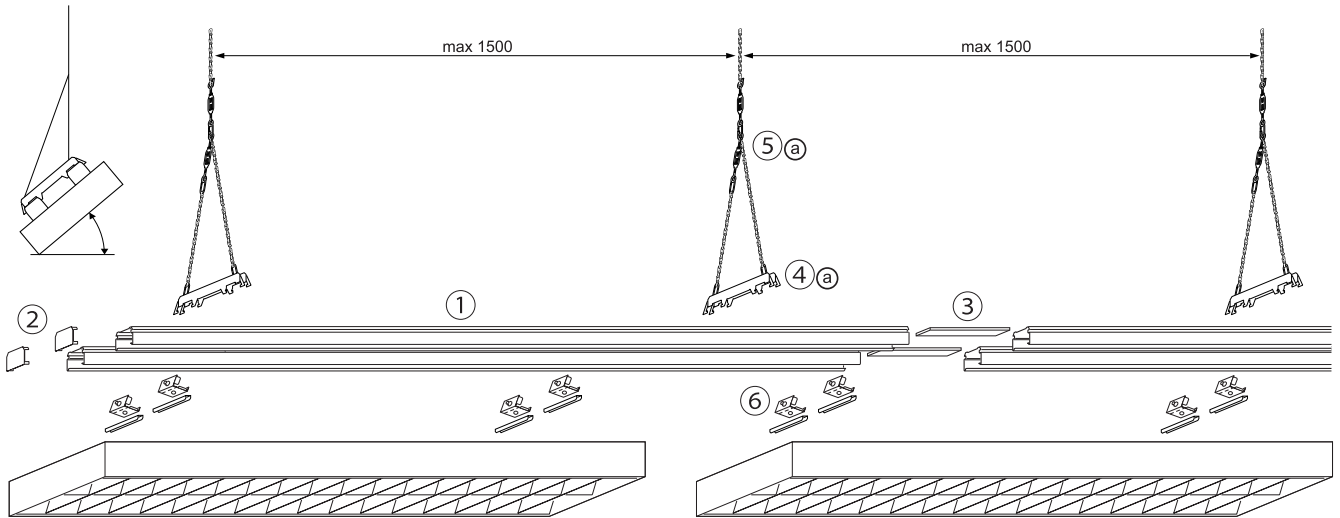

## Option

THLA/1500-2 LED  
 THLA/1500-3 LED  
 THLA 2x T5/T8  
 THLA 3x T5/T8

## Option

THLA/1500-3 LED  
 THLA 2x T5/T8  
 THLA 3x T5/T8

THLA/1500-1 LED  
 THLA/1500-2 LED  
 THLA 1x T5/T8

1	Tragschiene SDT	1825 2580 150 1825 3580 150	SDT 58/II unverdrahtet L=3070 mm SDT 58/III unverdrahtet L=4605 mm
2	Tragschienen Endstück SDTE	1890 0231 100	SDTE (1 Paar)
3	Tragschienen Verbinder SDTSV	1890 0092 100	SDTSV
4a	Traverse SDTT	1890 0057 100 1890 0055 100	SDTT T2 - 120 für THLA 2xT5/T8 SDTT T3 - 160 für THLA 3xT5/T8 oder 1500-3 LED
4b	Winkelaufhänger SDT-WA	6820 9300 120	SDT-WA für THLA 1xT5/T8 oder 1500-1/-2 LED
5a	KettenAufhänge-Satz SDTTK	1890 0056 100	SDTTK für SDTT
5b	Knotenkette KK	9282 9300 100	KK 30 m
6	Leuchtaufhänger SDLAD	1890 0068 100	SDLAD