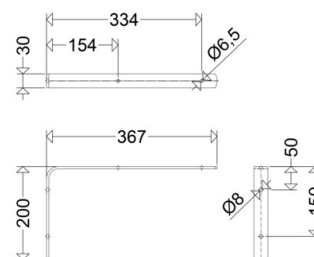

WA 90 ALU

[Artikelnummer : 90232 0013]