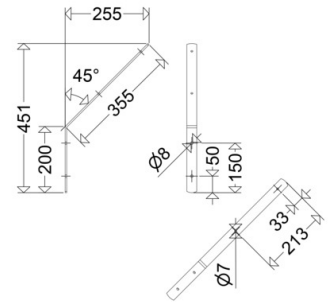

WA 45 ALU

[Artikelnummer : 90232 0012]

WA 45 ALU

[Artikelnummer : 90232 0012]

Technische Daten

Allgemein

EAN/GTIN: 4041254213743

Kenndaten

Lichtausbeute: 0 lm/W

Vorschaltgerät: Überlastschutz, Kurzschlusschutz

Gehäuse

Gehäusematerial: Aluminium

Abmessung / Gewicht

Länge: 137,00 mm

Breite / Durchmesser: 80,00 mm

Höhe: 183,00 mm

Gewicht: 0,55 kg

WA 45 ALU

[Artikelnummer : 90232 0012]

Optionales Zubehör / Ersatzteile