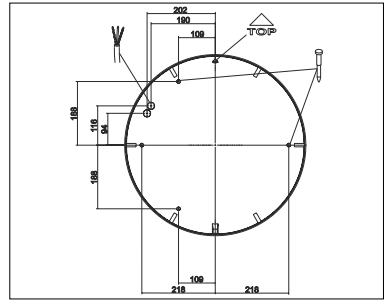

# INSTRUCTION

36-2016

Flat Polymero IP44 PC

221172.002

IP 43, IP 44 IK10

220 - 240 V / 50 - 60 Hz

3 x 1,5 mm<sup>2</sup>

2,50

mm<sup>2</sup>

221172.002

D 580, H 160

LED

33,9 W

5,69 kg

EEK<sub>LED</sub>

EEK