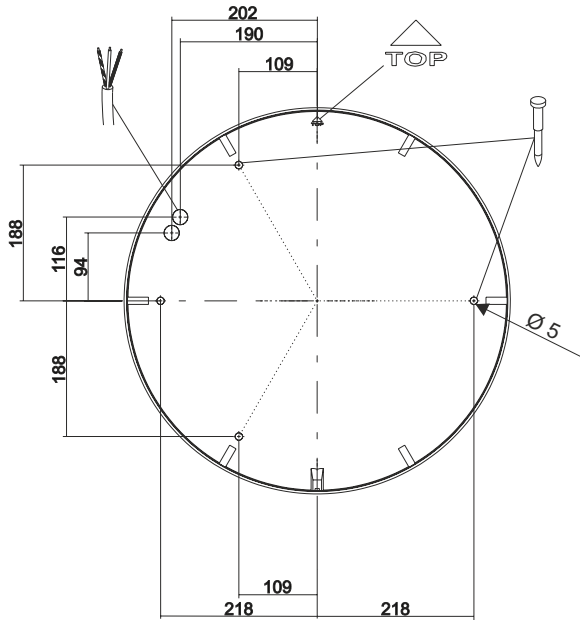

a

b

DIN 4844

Vor Wartung oder Reparatur freischalten/
power off before maintenance or repair