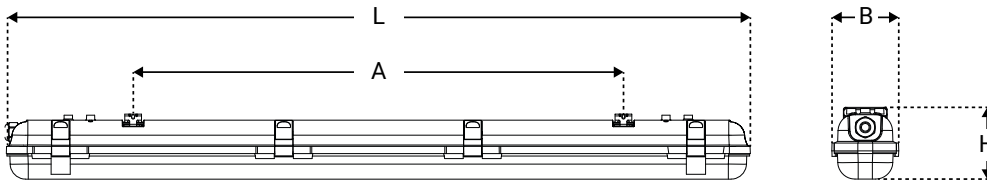

Produktvarianten & -spezifikationen

Artikelnummer	Abmessungen (L × B × H)	Lochabstand (A)	EAN	Hagemeyer Art.-Nr.
NX-TPL-632x103-24-5K	632 × 103,5 × 77,5 mm	40 mm	4260500910186	3156346
NX-TPL-1232x103-40-5K	1232 × 103,5 × 77,5 mm	90 mm	4260500910193	3156311
NX-TPL-1532x85-30-5K	1532 × 85 × 71 mm	95 mm	4260500910209	3156338
NX-TPL-1532x103-60-5K	1532 × 103,5 × 77,5 mm	95 mm	4260500910216	3156318
NX-TPL-1532x103-80-5K	1532 × 103,5 × 77,5 mm	95 mm	4260500910223	3156342

Produktskizze