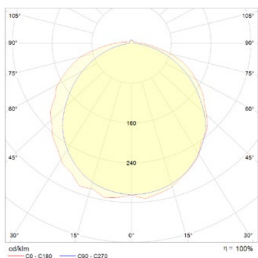

Lichtstärkeverteilung / Produktfotos

Produktzubehör

Artikelnummer	Bezeichnung	EAN
NX-TPL-Cover-632x103	Abdeckung	4260500910360
NX-TPL-Cover-1232x103	Abdeckung	4260500910339
NX-TPL-Cover-1532x85	Abdeckung	4260500910346
NX-TPL-Cover-1532x103	Abdeckung	4260500910353

* Abweichung im gesetzlichen Rahmen von ±5% möglich