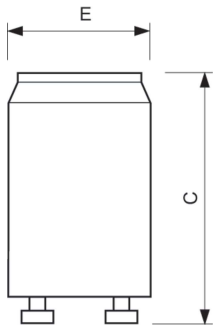

Produkt Daten

Betrieb und Elektrik	
Systemleistung	100 25 W
Spannung (Nom)	220-240 V
Mechanik und Gehäuse	
Gehäusefarbe	Schwarz
Produktdaten	
Bestell-Produktname	BodyTone St 25-100W 220-240V 20X25
Gesamtbezeichnung des Produkts	BodyTone St 25-100W 220-240V UNP/20X25CT

Gesamt-Produktcode	871150090370926
Bestellcode	90370926
Material-Nr. (12NC)	928391830303
Anzahl pro Verpackung	1
Nettogewicht (Einzelteil)	7,000 g
EAN/UPC – Produkt/Kiste	8711500903709
Zähler - Pakete pro Außenkarton	500
EAN Umverpackung	8711500903723

Starters für Bräunungslampen

Abmessungsskizzen

Product	C (max)	E (max)
BodyTone St 25-100W 220-240V 20X25	40,3 mm	21,5 mm