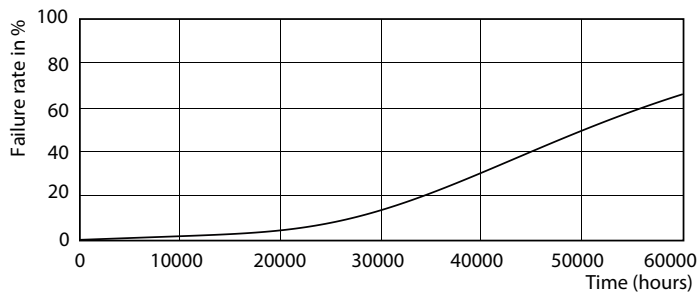

Lebensdauer

LEDtube 1200mm 16W G13