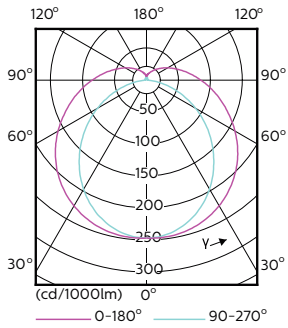

## Photometrische Daten

LEDtubes, TLED T12 120-277V 20W 6500K G13

LEDtube 1200mm 16W G13 865 2500lm

## Photometrische Daten

LEDtube 1200mm 16W G13