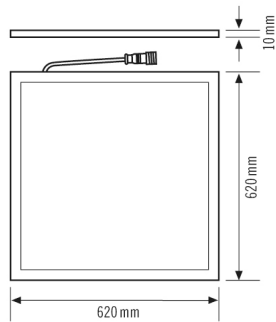

STELLA PNL 625 DDP OP 3800 840 IP20 DALI

Artikelnummer EQ10600289
GTIN 4015120600289

Technische Daten

ALLGEMEIN	
Geräteklasse	Deckeneinlegeleuchte
Lieferumfang	1x Leuchte, 1x Treiber
Benutzerschnittstelle	DALI-Bus
Fernbedienbar	-
Konformität	CE, EAC, RoHS, WEEE
Besonderer Produkthinweis	Erfüllt DALI-2 Standard
Garantie	5 Jahre
BEFESTIGUNG	
Montageart	Einlegen
Montageort	Decke
Einbaumaß	Einbaulänge: 620 mm x Einbaubreite: 620 mm x Einbautiefe: 50 mm,
Anschlussart	Steckklemme
Anschließer Leiterquerschnitt	1,5 - 1,5 mm ²
GEHÄUSE	
Abmessungen	Länge 620 mm x Breite 620 mm x Höhe/Tiefe 11 mm
Gewicht	3700 g
Werkstoff	Aluminium lackiert
Schutzart	IP20
Zulässige Umgebungstemperatur	0 °C...+50 °C
Farbe	weiß, ähnlich RAL 9003
Glühdrahtprüfung nach IEC 60695-2-10	650 °C
ELEKTRISCHE AUSFÜHRUNG	
Steuerungssystem	DALI

Produktbeschreibung

- LED-Leuchte mit prismatischer (PRISMATIC) Abdeckung (Diffusor)
- Einsetzbar als Deckeneinlegeleuchte für Systemdecken mit verdeckten oder sichtbaren Tragschienen für Systemmaß 625x625mm
- LED-Leistung 33W
- EVG (DALI) integriert, Installation ohne weiteres Zubehör
- Farbtemperatur ca. 4000K (neutralweiß)

Maßzeichnung

Lichtverteilung

Schaltplan

Standardbetrieb

Ausführliche Produktbeschreibung

- LED-Leuchte mit prismatischer (PRISMATIC) Abdeckung (Diffusor)
- Einsetzbar als Deckeneinlegeuchte für Systemdecken mit verdeckten oder sichtbaren Tragschienen für Systemmaß 625x625mm
- Sehr gute Lichtqualität, Bildschirmarbeitsplatztauglich nach EN 12464-1
- Lebensdauer L80B50 bei 25 °C: 40000 h
- EVG (DALI) integriert, Installation ohne weiteres Zubehör
- LED-Leistung 33W
- Farbtemperatur 4000K (neutralweiß)