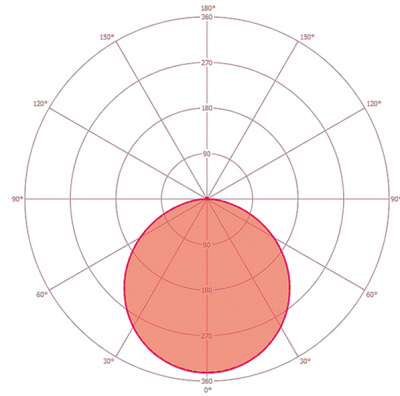

Produktbeschreibung

- LED-Leuchte mit prismatischer (PRISMATIC) Abdeckung (Diffusor)
- Einsetzbar als Deckeneinlegeleuchte für Systemdecken mit verdeckten oder sichtbaren Tragschienen für Systemmaß 625x625mm
- LED-Leistung 33W
- EVG (DALI) integriert, Installation ohne weiteres Zubehör
- Farbtemperatur ca. 4000K (neutralweiß)

Maßzeichnung

Lichtverteilung

Schaltplan

Standardbetrieb

Ausführliche Produktbeschreibung

- LED-Leuchte mit prismatischer (PRISMATIC) Abdeckung (Diffusor)
- Einsetzbar als Deckeneinlegeuchte für Systemdecken mit verdeckten oder sichtbaren Tragschienen für Systemmaß 625x625mm
- Sehr gute Lichtqualität, Bildschirmarbeitsplatztauglich nach EN 12464-1
- Lebensdauer L80B50 bei 25 °C: 40000 h
- EVG (DALI) integriert, Installation ohne weiteres Zubehör
- LED-Leistung 33W
- Farbtemperatur 4000K (neutralweiß)