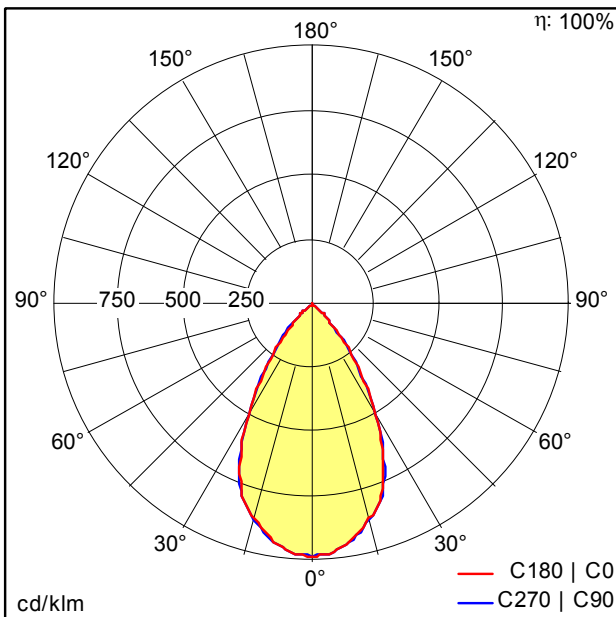

LED Decken-Einbauleuchte

LED Decken-Einbauleuchte (Komplettleuchte), "Stable White"; Abblendwinkel 60°; Bestückung: LED1000-930; Farbwiedergabe Ra > 90, Farbtemperatur 3000 K (warm weiß); Farbortoleranz (initial MacAdam): 2; Gesamtleistung: 15 W; Leuchten Lichtstrom: 1000 lm, Leuchten Lichtausbeute: 67 lm/W; Lebensdauer: 50000h bei 95% Lichtstrom; mit Vorschaltgeräte-Einheit DALI steuerbare Leuchte (DALI only); modulare, hochwertige optische Einheit aus Reflektor und LED-Lichtkammer, integriert in optimierten Wärmemanagement aus Aluminiumdruckguss; glatter Reflektor schwarz lackiert; Reflektor/Abdeckrahmen aus hochwertigem, UV-beständigem Polycarbonat (PC); Abdeckrahmen weiß; Einbaurahmen aus Aluminiumdruckguss; werkzeuglose Schnellmontage der Leuchteneinheit über EASY-CLICK-Verschluss; Leuchte halogenfrei verdrahtet; Anschluss: 5-polige Steckverbindungsklemme, Durchschleifen möglich; Netzspannung: 220-240V / 0/50/60Hz, Zentralbatterietauglich 220V DC; Montage: werkzeuglose Schnellmontage mittels Haltefedern für Deckenstärken von 1-25mm; Deckenausschnitt: 100x100mm, Einbautiefe: 102mm; Gewicht: 0,67 kg; Hinweis: UGR<19 für Office Anwendungen gemäß EN12464 (abhängig von der Leuchtentype)

ZS_PAI_F_Q100_LG_Rahmen_BK.jpg

ZS_PAE_M_Q100L_LED_WH.wmf

Lichtverteilung

STD - Standard

ST9143_M.Idt

- Lichtquelle: LED
- Leuchten Lichtstrom*: 1000 lm
- Leuchten Lichtausbeute*: 67 lm/W
- Farbwiedergabeindex min.: 90
- Betriebsgerät: 1 x 28001407 DRV TR LCA 17W 700mA 50V D #O4A SR PRE Z
- Ähnlichste Farbtemperatur*: 3000 Kelvin
- Farbortoleranz (initial MacAdam)*: 2
- Mittlere Bemessungslebensdauer*: 50000h L95 bei 25°C
- Leuchten Leistung*: 15 W Lambda = 0.85
- Standby Leistung*: 0.1 W
- Steuerung: LDO dimmbar bis 1% über DALI
- Wartungskategorie: C - Oben geschlossener Reflektor