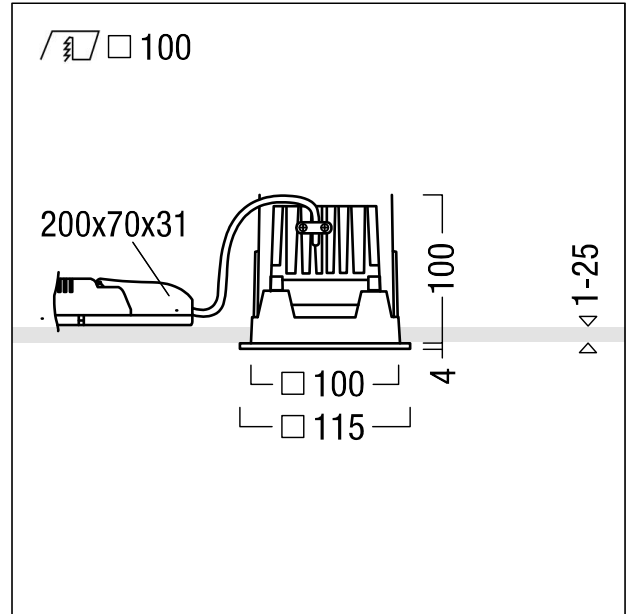

LED Decken-Einbauleuchte

LED Decken-Einbauleuchte (Komplettleuchte), "Stable White"; Abblendwinkel 60°; Bestückung: LED1000-930; Farbwiedergabe Ra > 90, Farbtemperatur 3000 K (warm weiß); Farbortoleranz (initial MacAdam): 2; Gesamtleistung: 15 W; Leuchten Lichtstrom: 1000 lm, Leuchten Lichtausbeute: 67 lm/W; Lebensdauer: 50000h bei 95% Lichtstrom; mit Vorschaltgeräte-Einheit DALI steuerbare Leuchte (DALI only); modulare, hochwertige optische Einheit aus Reflektor und LED-Lichtkammer, integriert in optimierten Wärmemanagement aus Aluminiumdruckguss; glatter Reflektor schwarz lackiert; Reflektor/Abdeckrahmen aus hochwertigem, UV-beständigem Polycarbonat (PC); Abdeckrahmen weiß; Einbaurahmen aus Aluminiumdruckguss; werkzeuglose Schnellmontage der Leuchteneinheit über EASY-CLICK-Verschluss; Leuchte halogenfrei verdrahtet; Anschluss: 5-polige Steckverbindungsklemme, Durchschleifen möglich; Netzspannung: 220-240V / 0/50/60Hz, Zentralbatterietauglich 220V DC; Montage: werkzeuglose Schnellmontage mittels Haltefedern für Deckenstärken von 1-25mm; Deckenausschnitt: 100x100mm, Einbautiefe: 102mm; Gewicht: 0,67 kg; Hinweis: UGR<19 für Office Anwendungen gemäß EN12464 (abhängig von der Leuchtentype)

ZS_PAI_F_Q100_LG_Rahmen_BK.jpg

ZS_PAE_M_Q100L_LED_WH.wmf

Lichtverteilung

STD - Standard

ST9143_M.Idt

- Lichtquelle: LED
- Leuchten Lichtstrom*: 1000 lm
- Leuchten Lichtausbeute*: 67 lm/W
- Farbwiedergabeindex min.: 90
- Betriebsgerät: 1 x 28001407 DRV TR LCA 17W 700mA 50V D #O4A SR PRE Z
- Ähnlichste Farbtemperatur*: 3000 Kelvin
- Farbortoleranz (initial MacAdam)*: 2
- Mittlere Bemessungslebensdauer*: 50000h L95 bei 25°C
- Leuchten Leistung*: 15 W Lambda = 0.85
- Standby Leistung*: 0.1 W
- Steuerung: LDO dimmbar bis 1% über DALI
- Wartungskategorie: C - Oben geschlossener Reflektor