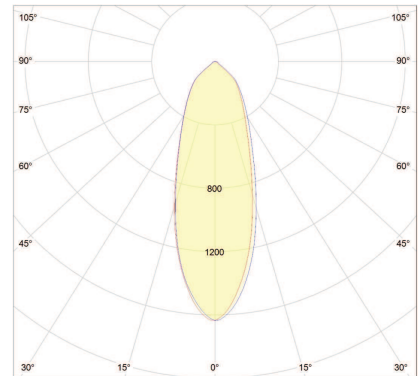

Datenblatt zum Artikel

LED-Downlight CIRCLEmini 2700K 6,5W Gehäuse: weiß - Sehr geringe Einbautiefe -

ArtNr.: 2786

- + Perfekt für Sanierungen wegen der geringen Einbautiefe und großen Abdeckung
- + Treiber und Modul einzeln ersetzbar mit verriegelbarer Schnell-Steckverbindung
- + Wartungsfreundliche, modulare Systemkomponenten
- + Natürliches Farbempfinden dank des extra hohen CRI-Wertes > 92

Abstrahlwinkel: 38°

Dimmbar: dimmbar, Regelung über Konstantstrom

Dreh- /Schwenkbar: schwenkbar +/-30°

Einbauöffnung Durchmesser in mm: 68-88

Energieeffizienzklasse: A+

Farbtemperatur in Kelvin: 2700

Farbwiedergabeindex: Ra > 92

Temperaturbereich: -40°C bis +50°C

UV-beständig: nein

Abmessungen Höhe in mm: 35

Durchmesser in mm: 94

Leistungsaufnahme in W: 6,5

Leuchtenlichtstrom netto in Lumen: max. 550

Verbrauch kWh/1000 h: 6,5

Gewicht: 0.14 kg