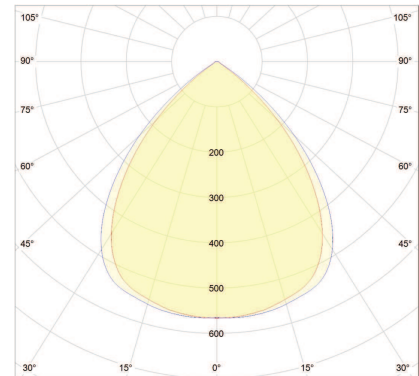

Datenblatt zum Artikel

LED-Downlight CIRCLEugr 18W 3000/4000/5700K COLORselect

ArtNr.: 3841-040090

- + Blendfreies Leuchtendesign (UGR < 19)
- + Facierter Mult-Reflektor sorgt für gleichmäßige Ausleuchtung
- + Werkzeugloser Klemmenanschluss (durchverdrahtbar mit integrierter Zugentlastung)
- + Spritzwassergeschütztes Gehäusedesign (IP 54 Frontseitig)
- + SmartCooling: raumseitige Wärmeableitung durch Aluminiumreflektor
- + Abstandsfreie Montage möglich
- + Für Zentralbatterie geeignet

Abstrahlwinkel: 90°
Blendfreiheit: UGR-Wert kleiner 19 - bildschirmarbeitsplatztauglich
Dimmbar: nicht dimmbar
Einbauöffnung Durchmesser in mm: 150-165
Eingangsspannung: 110-240 V AC / 176-276 V DC
Eingangsspannungsbereich: 100-277V AC
Farbe der Abdeckung: gefrostet
Farbtemperatur in Kelvin: 3000/4000/5700
Farbwiedergabeindex: Ra > 82
Frequenzbereich in Hertz: 50/60
Garantie: 5 Jahre
Gehäusefarbe: weiß
Lebensdauer: ca. 50.000 h bei 25°C
Lichtfarbe: warmweiß/neutralweiß/tageslichtweiß
Netzteil: integriert
Notstromtauglich: Ja
Power- Factor: 0,9
Schaltzyklen: > 100.000
Schutzart: IP54
Schutzklasse: II
Spannungsart: AC
Temperaturbereich: -20°C bis +45°C

Abmessungen Höhe in mm: 95
Durchmesser in mm: 172
Leistungsaufnahme in W: 18
Leuchtenlichtstrom netto in Lumen: max.1690
Verbrauch kWh/1000 h: 18
Gewicht: 0.35 kg