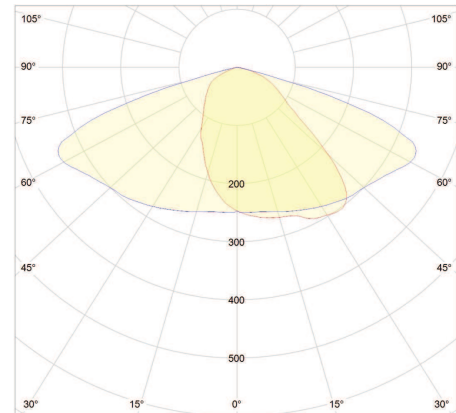

### LED-Strassenleuchte BELUGAmaxi 265W 4000K ohne Mastadapter

ArtNr.: 3284-040135

- + Schutzklasse I mit separatem Überspannungsschutz (10.000 V)
- + Adaptervielfalt ermöglicht eine Montage auf allen Mastdurchmessern
- + Die Multilayer-Linsenoptik mit CREE®-LEDs ermöglicht eine gleichmäßige Lichtverteilung
- + Massives Aluminium-Gussgehäuse in RAL 7022 mit Stoßfestigkeitsklasse IK09
- + Hocheffizienter PHILIPS®-LED-Treiber sorgt für geringe Wartungskosten
- + Zukunftsorientiertes Moduldesign mit innovativem Kühl-System
- + Leichte Installation und werkzeuglose Wartung

Schaltzyklen: > 160.000

Schutzart: IP66

Schutzklasse: I

Temperaturbereich: -40°C bis +50°C

Überspannungsschutz: bis 10.000 V

Abmessung Länge in mm: 904

Abmessungen Breite in mm: 400

Abmessungen Höhe in mm: 148

Abmessungen Tiefe/Länge in mm: 904

Leistungsaufnahme in W: max. 265

Leuchtenlichtstrom netto in Lumen: 25940

Verbrauch kWh/1000 h: max. 265

Gewicht: 11.40 kg