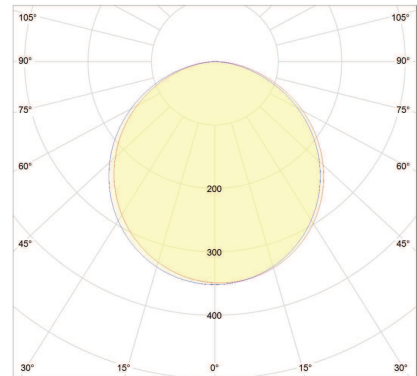

Datenblatt zum Artikel

LED-Downlight CIRCLEunisize 22W 4000K

ArtNr.: 4177-040120

- + Spezieller Montagebügel ermöglicht den Einbau bei unterschiedlichsten Einbauöffnungen von 60 - 155 mm bzw. 60 - 270 mm mit nur einer Leuchte
- + Extrem platzsparendes Design durch integriertes Vorschaltgerät
- + Gute Farbwiedergabe ($R_a > 80$)

Abstrahlwinkel: 120°

Blendfreiheit: UGR-Wert kleiner 25

Dimmbar: nicht dimmbar

Einbauöffnung Durchmesser in mm: 60-270

Eingangsspannung: 220-240 V AC

Farbtemperatur in Kelvin: 4000

Farbwiedergabeindex: $R_a > 80$

Frequenzbereich in Hertz: 50/60

Kabellänge: 20 cm

Lebensdauer: ca. 30.000 h bei 25°C

Leistung lm/W: 105

Lichtfarbe: neutralweiß

Material: Kunststoff

Power-Factor: 0,5

Schutzart: IP40

Temperaturbereich: -20°C bis +40°C

Abmessungen Höhe in mm: 14

Durchmesser in mm: 290

Leistungsaufnahme in W: 22

Leuchtenlichtstrom netto in Lumen: 2300

Verbrauch kWh/1000 h: 22

Gewicht: 0.64 kg