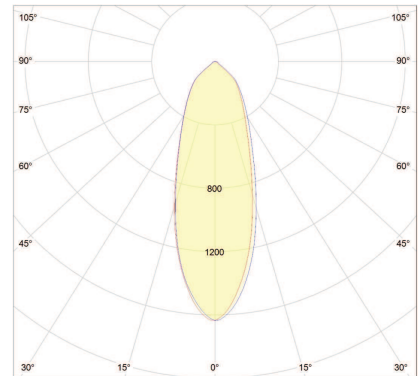

### LED-Downlight CIRCLEmini 2700K 6,5W Gehäuse: Edelstahl Design - Sehr geringe Einbautiefe -

ArtNr.: 2786-227038

- + Perfekt für Sanierungen wegen der geringen Einbautiefe und großen Abdeckung
- + Treiber und Modul einzeln ersetzbar mit verriegelbarer Schnell-Steckverbindung
- + Wartungsfreundliche, modulare Systemkomponenten
- + Natürliches Farbempfinden dank des extra hohen CRI-Wertes > 92

Abstrahlwinkel: 38°

Dimmbar: dimmbar, Regelung über Konstantstrom

Dreh- /Schwenkbar: schwenkbar +/-30°

Einbauöffnung Durchmesser in mm: 68-88

Farbtemperatur in Kelvin: 2700

Farbwiedergabeindex: Ra > 92

Garantie: 3 Jahre

UV-beständig: nein

Abmessungen Höhe in mm: 31

Durchmesser in mm: 94

Leistungsaufnahme in W: 6,5

Leuchtenlichtstrom netto in Lumen: max. 550

Verbrauch kWh/1000 h: 6,5

Gewicht: 0.14 kg