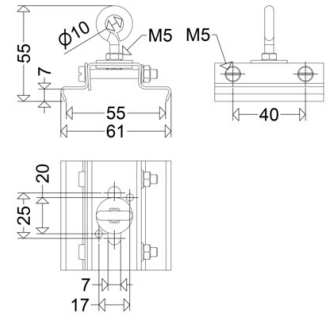

TRS 1000 S

[Artikelnummer : 90264 0002]

TRS 1000 S

[Artikelnummer : 90264 0002]

Technische Daten

Allgemein

EAN/GTIN: 4041254205595

Kenndaten

Lichtausbeute: 0 lm/W

Vorschaltgerät: Überlastschutz, Kurzschlusschutz

Gehäuse

Gehäusematerial: Stahl

Verzinkt: Ja

Abmessung / Gewicht

Länge: 50,00 mm

Breite / Durchmesser: 30,00 mm

Höhe: 67,00 mm

Gewicht: 0,09 kg