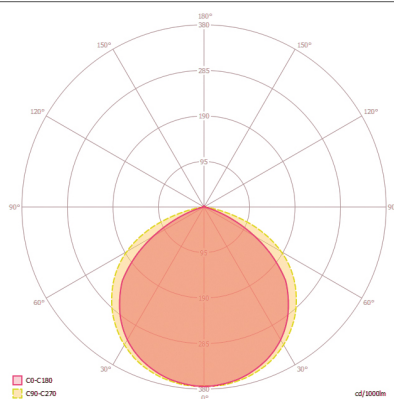

Maßzeichnung

Erfassungsbereiche

Erfassungsreichweite

Quer (A)	8 m
Frontal (B)	3 m

Lichtverteilung

Schaltplan

Standardbetrieb

BASIC AFL TR 5000 840 MD BK