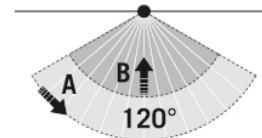

BEFESTIGUNG

Montageart	Aufbau
Montageort	Wand
Anschlussart	offenes Ende
Anschließer Leiterquerschnitt	0,75 - 2,5 mm ²
Anzahl der Kontakte	3
Länge der Anschlussleitung	0,8 m

GEHÄUSE

Abmessungen	Länge 252 mm x Breite 240 mm x Höhe/Tiefe 60 mm
Gewicht	1133 g
Werkstoff	Aluminium und UV-stabiler Kunststoff
Schutzart	IP65
Zulässige Umgebungstemperatur	-25 °C...+40 °C
Farbe	schwarz, ähnlich RAL 9005
Glühdrahtprüfung nach IEC 60695-2-10	650 °C

Empf. Montagehöhe	2,5 m
Max. Montagehöhe	3 m
Lichtmessung	Tageslicht
Helligkeitswert	3 - 1000 lx
Nachlaufzeit	1 s...15 min (in Stufen einstellbar)

Zubehör

Produktbezeichnung	Artikelnummer	Produktbeschreibung	GTIN
Befestigung			
FL WALL ARM 700 BK	EL10810534	Wandausleger für Strahler, 700 mm, inklusive Adapter, schwarz	4015120810534
FL GROUND SPIKE BK	EL10810558	Erdspieß für Strahler, inklusive Adapter, schwarz	4015120810558

Maßzeichnung

Erfassungsbereiche

Erfassungsreichweite

Quer (A)	8 m
Frontal (B)	3 m

Lichtverteilung

Schaltplan

Standardbetrieb

BASIC AFL TR 5000 840 MD BK