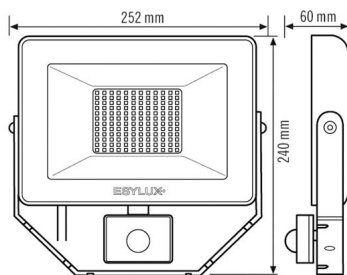

BEFESTIGUNG

Montageart	Aufbau
Montageort	Wand
Anschlussart	offenes Ende
Anschließer Leiterquerschnitt	0,75 - 2,5 mm ²
Anzahl der Kontakte	3
Länge der Anschlussleitung	0,8 m

GEHÄUSE

Abmessungen	Länge 252 mm x Breite 240 mm x Höhe/Tiefe 60 mm
Gewicht	1133 g
Werkstoff	Aluminium und UV-stabiler Kunststoff
Schutzart	IP65
Zulässige Umgebungstemperatur	-25 °C...+40 °C
Farbe	schwarz, ähnlich RAL 9005
Glühdrahtprüfung nach IEC 60695-2-10	650 °C

BASIC AFL TR 5000 840 MD BK

Artikelnummer	GTIN
EL10810770	4015120810770

SENSORIK	
Erfassungswinkel	120°, Sensor horizontal und vertikal drehbar +/- 180°
Erfassungsreichweite quer	8 m
Erfassungsreichweite frontal	3 m
Reichweitenanpassung	mechanisch
Erfassungsbereich	76 m ²

Empf. Montagehöhe	2,5 m
Max. Montagehöhe	3 m
Lichtmessung	Tageslicht
Helligkeitswert	3 - 1000 lx
Nachlaufzeit	1 s...15 min (in Stufen einstellbar)

Zubehör

Produktbezeichnung	Artikelnummer	Produktbeschreibung	GTIN
Befestigung			
FL WALL ARM 700 BK	EL10810534	Wandausleger für Strahler, 700 mm, inklusive Adapter, schwarz	4015120810534
FL GROUND SPIKE BK	EL10810558	Erdspieß für Strahler, inklusive Adapter, schwarz	4015120810558

Maßzeichnung

Erfassungsbereiche

Erfassungsreichweite

Quer (A)	8 m
Frontal (B)	3 m

Lichtverteilung

Schaltplan

Standardbetrieb

BASIC AFL TR 5000 840 MD BK